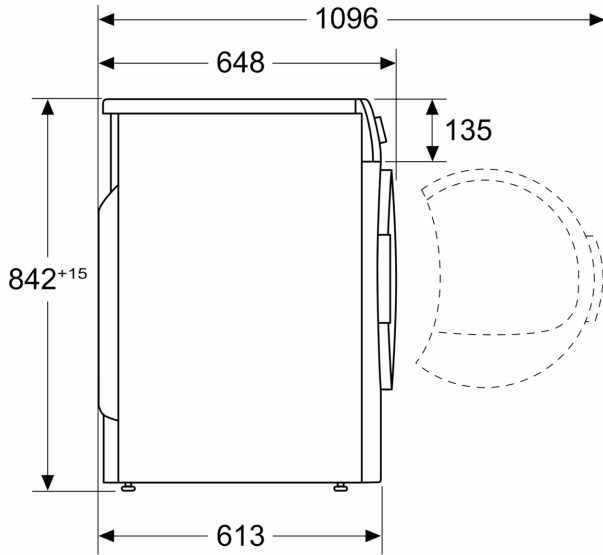

### Technische Data

Inbouw/vrijstaand: .....	Vrijstaand
Afneembaar bovenblad: .....	Nee
Draairichting deur: .....	Rechts
Lengte elektriciteits snoer: .....	145 cm
Afmetingen apparaat (hxbxd): .....	842x598x613 mm
Nettogewicht: .....	48.1 kg
Gefluoreerde broeikasgassen: .....	R290
Hermetisch afgesloten apparatuur: .....	Ja
EAN-code: .....	4242005564439
Aansluitvermogen: .....	600 W
Minimale smeltveiligheid: .....	10 A
Spanning: .....	220-240 V
Frequentie: .....	50 Hz
Vulgewicht: .....	8.0 kg
Energie-efficiëntieklasse <sup>1</sup> : .....	D
Gewogen energieverbruik per cyclus (EU 2017/1369): .....	1.19 kWh/cyclus
Energieverbruik: .....	119 kWh/100 cycli
Condensatie-efficiëntie: .....	83 %
Programmaduur halve capaciteit (EU 2017/1369): .....	2:05
Programmaduur Eco-programma bij volle belading (u:min): .....	3:25

### Technische specificaties:

- Onderbouwbaar onder 85 cm nishoogte
- Afmetingen (h x b): 842 mm x 598 mm
- Diepte zonder deur: 613 mm
- Diepte incl. deur: 648 mm
- Diepte met open deur: 1096 mm
- Wärmepomptechnologie met milieuvriendelijk koelmiddel R290

**Serie 6, Warmtepompdroger, 8 kg**  
**WQJ23200NL**

Afmeting in mm

Afmeting in mm