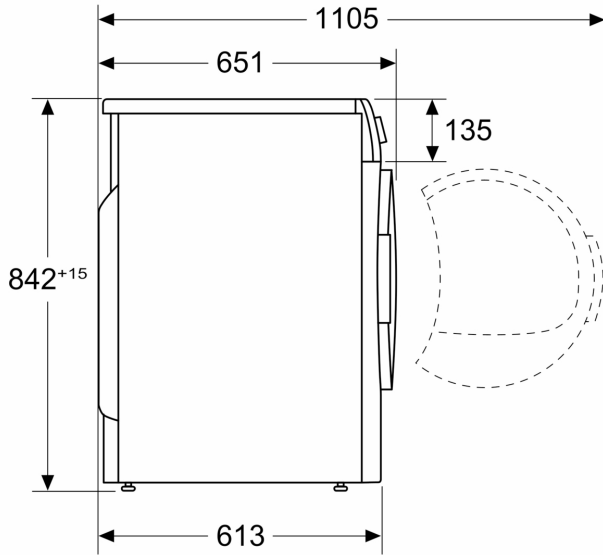

Technische Data

Inbouw/vrijstaand:	Vrijstaand
Afneembaar bovenblad:	Nee
Draairichting deur:	Rechts, verwisselbaar
Lengte elektriciteits snoer:	145 cm
Afmetingen (hxbxd):	842x598x613 mm
Nettogewicht:	55.2 kg
Gefluoreerde broeikasgassen:	R290
Hermetisch afgesloten apparatuur:	Ja
EAN-code:	4242005364398
Aansluitvermogen:	600 W
Minimale smeltveiligheid:	10 A
Spanning:	220-240 V
Frequentie:	50 Hz
Vulgewicht:	9.0 kg
Energieklasse ¹ :	C
Gewogen energieverbruik per cyclus (EU 2017/1369):	0.95 kWh/cyclus
Gewogen energieverbruik per 100 cycli (EU 2017/1369):	95 kWh/100 cycli
Condensatie-efficiëntie (EU 2017/1369):	91 %
Programmaduur halve capaciteit (EU 2017/1369):	2:36
Programmaduur nominale capaciteit (EU 2017/1369):	4:20

Technische specificaties:

- Rechtsdraaiende deur, Wisselbare draaideur
- Onderbouwbaar onder 85 cm nishoogte
- Afmetingen (h x b): 84.2 cm x 59.8 cm
- Diepte apparaat: 61.3 cm
- Diepte apparaat incl. deur: 65.1 cm
- Diepte apparaat met geopende deur: 110.5 cm

Afmeting in mm

Afmeting in mm