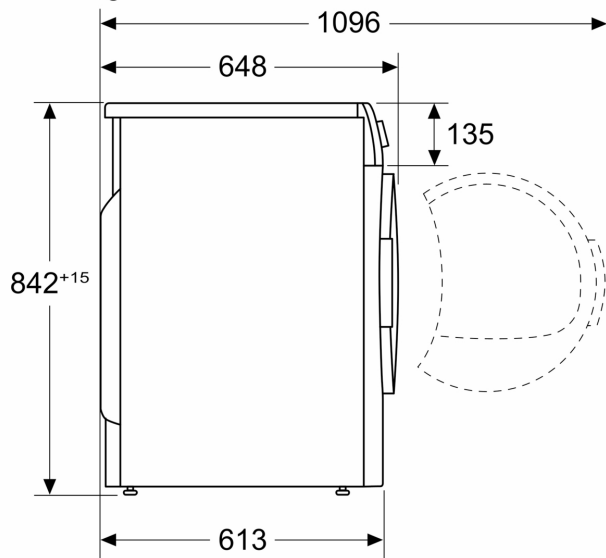

#### Technische Data

Inbouw/vrijstaand: .....	Vrijstaand
Afneembaar bovenblad: .....	Nee
Draairichting deur: .....	Rechts
Lengte elektriciteitsnoer: .....	145 cm
Afmetingen (hxbxd): .....	842x598x613 mm
Nettogewicht: .....	54.6 kg
Gefluoreerde broeikasgassen: .....	R290
Hermetisch afgesloten apparatuur: .....	Ja
EAN-code: .....	4242003949801
Aansluitvermogen: .....	600 W
Minimale smeltveiligheid: .....	10 A
Spanning: .....	220-240 V
Frequentie: .....	50 Hz
Vulgewicht: .....	9.0 kg
Energie-efficiëntieklasse <sup>1</sup> : .....	C
Gewogen energieverbruik per cyclus (EU 2017/1369): .....	1.10 kWh/cyclus
Energieverbruik: .....	110 kWh/100 cycli
Condensatie-efficiëntie: .....	88 %
Programmaduur halve capaciteit (EU 2017/1369): .....	2:05
Programmaduur Eco-programma bij volle belading (u:min): .....	3:15

#### Technische specificaties:

- Onderbouwbaar onder 85 cm nishoogte
- Afmetingen (h x b): 842 mm x 598 mm
- Diepte zonder deur: 613 mm
- Diepte incl. deur: 648 mm
- Diepte met open deur: 1096 mm

<sup>1</sup> Op een schaal van energie-efficiëntieklasse A tot G

Afmeting in mm