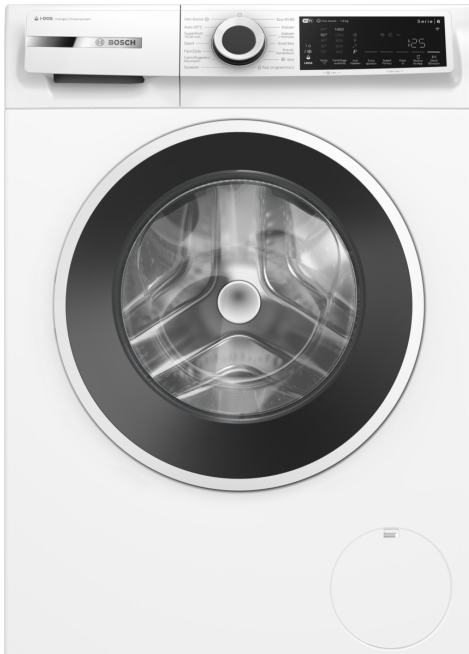

**Serie 6, Wasmachine, voorlader, 8 kg, max. 1400 rpm
WGJ234A0NL**

Optionele accessoires

- WMZMPF10 microplastic filter
WMZPW40W Voetstuk met onderlade

Een zeer geavanceerde wasmachine die je energieverbruik maximaliseert met de beste energie-efficiëntieklasse A, Iron Assist en i-DOS met wasmiddelscan, aangedreven door Home Connect.