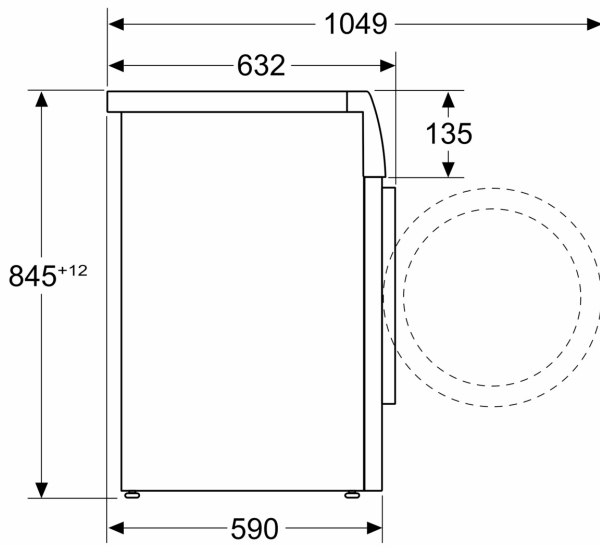

Technische specificaties:

- Stapelbaar met een stapelkit die onder de droger past
- Onderbouwbaar onder 85 cm nishoogte
- Afmetingen (h x b): 845 mm x 598 mm
- Diepte zonder deur: 590 mm
- Diepte incl. deur: 632 mm
- Diepte met open deur: 1049 mm

**Serie 6, Wasmachine, voorlader, 8
kg, max. 1400 rpm
WGJ234A0NL**

Afmeting in mm

Afmeting in mm