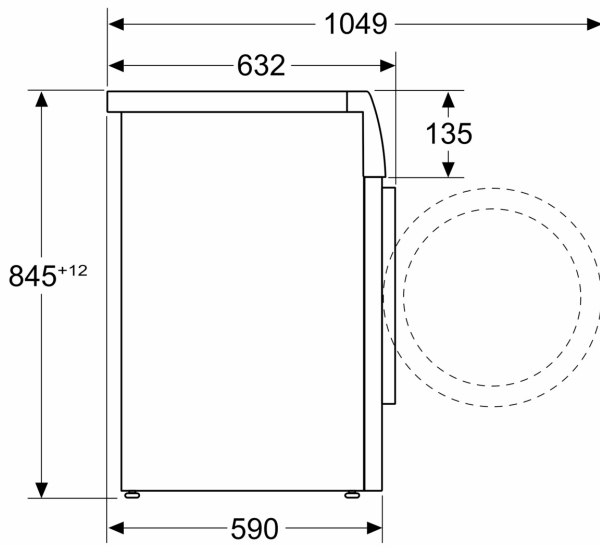

### Technische specificaties:

- Stapelbaar met een stapelkit die onder de droger past
- Onderbouwbaar onder 85 cm nishoogte
- Afmetingen (h x b): 845 mm x 598 mm
- Diepte zonder deur: 590 mm
- Diepte incl. deur: 632 mm
- Diepte met open deur: 1049 mm

<sup>1</sup> Schaal van energie-efficiëntieklasse van A tot G

<sup>2</sup> Energieverbruik in kWh per 100 cycli (in programma Eco 40-60)

<sup>3</sup> Gewogen waterverbruik in liters per cyclus (in programma Eco 40-60)

**Serie 6, Wasmachine, voorlader, 8  
kg, max. 1400 rpm  
WGJ23400NL**

Afmeting in mm

Afmeting in mm