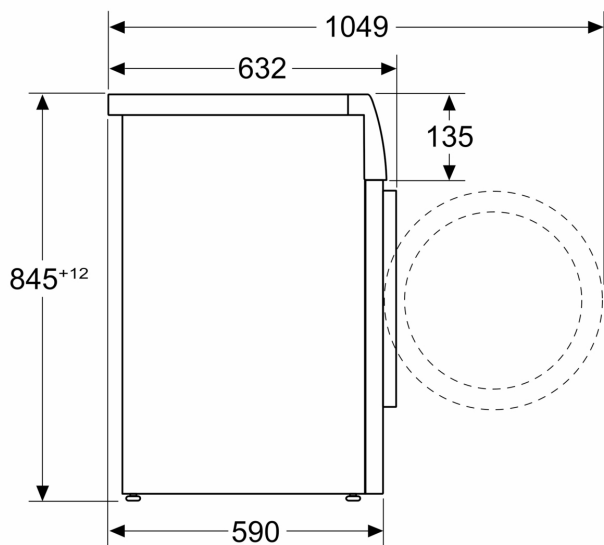

#### Technische specificaties:

- Onderbouwbaar onder 85 cm nishoogte
- Afmetingen (h x b): 845 mm x 598 mm
- Diepte zonder deur: 590 mm
- Diepte incl. deur: 632 mm
- Diepte met open deur: 1049 mm

<sup>\*\*</sup> De maximale centrifugesnelheid wordt automatisch verlaagd bij onbalans.

## Maatschetsen

Afmeting in mm

Afmeting in mm