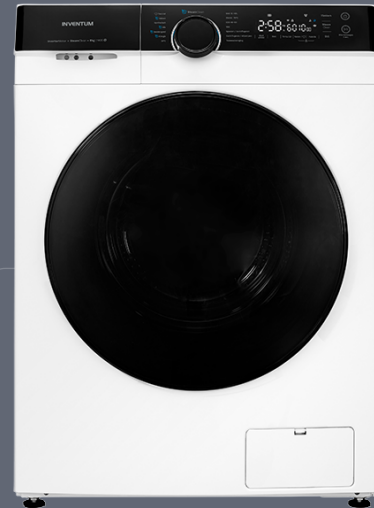

VWM8030W

★★★★★ 1 reviews

Wasmachine - Inhoud 8 kg - 1400 toeren - Wit

De extra zuinige Inventum wasmachine VWM8030W met energieklassen A-30% heeft een vulgewicht van 8 kg en is daarmee geschikt voor de was van 3 tot 4 personen. Je hebt de keuze uit 14 wasprogramma's met temperaturen van 20°C tot en met 90°C. De machine centrifugeert tot 1400 toeren, afhankelijk van het wasprogramma en valt met 72 dB in de categorie stil. Wil je nog meer rust? Gebruik... [lees verder op de website](#)

- 14 programma's
- Met Steamclean
- Startuitstel en Stil-functie
- 10 jaar motorgarantie
- Zuinig met energieklassen A-30%

Adviesprijs: € 499,00

Productkenmerken wasmachine

Vulgewicht	➤	8 kg
Toerental	➤	1400
Energie-efficiëntieklasse	➤	A-30%
Aantal programma's	➤	14
Bediening	➤	touchscreen, draaiknop
Digitaal display	➤	led
Taal bedieningspaneel	➤	Nederlands
Was temperaturen	➤	20°C, 30°C, 40°C, 60°C, 70°C, 90°C
Voorwas	➤	ja
Extra water	➤	ja
Steam Clean	➤	ja
Mute functie	➤	ja
Tussentijds was toevoegen	➤	ja
Kinderslot	➤	ja
Automatisch deurslot	➤	ja
Beladingssensor	➤	ja
Sensor waterdosering	➤	ja
Startuitstel	➤	ja, tot 24 uur

8 712876 130195

Technische gegevens wasmachine

Kleur	➤	wit/zwart
Afmeting (hxbxd)	➤	85 x 59,5 x 47,5 cm
Diameter vulopening	➤	33 cm
Aansluitwaarde	➤	1950 watt
Energieverbruik (100 wascycli / ECO)	➤	33 kWh
Energieverbruik per cyclus (ECO)	➤	0,331 kWh
Duur ECO programma	➤	3 uur en 38 min
Droogresultaat	➤	B
Restvochtpercentage	➤	53,9%
Geluidsniveau	➤	72 dB
Geluidsklasse	➤	A
Draairichting trommel	➤	wisselend
Materiaal behuizing	➤	metaal
Materiaal trommel	➤	rvs
Materiaal kuip	➤	metaal
Materiaal scharnier	➤	aluminium
Standaard waterdruk	➤	0,05?1 MPa
Type aandrijving	➤	aandrijfriem
Afkoppelbare aanvoerslang	➤	ja
Lengte aansluitsnoer	➤	150 cm
Lengte afvoerslang	➤	160 cm
Lengte aanvoerslang	➤	150 cm