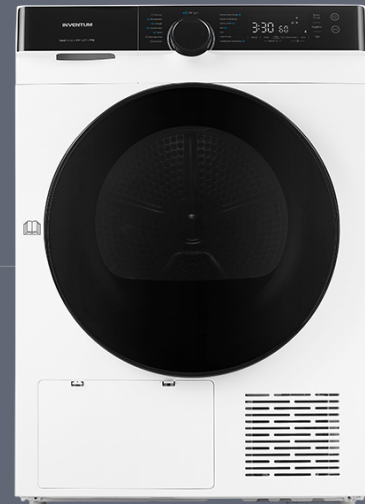

VDW9030W

☆☆☆☆☆ 0 reviews

Warmtepompdroger - Inhoud 9 kg - 14 programma's - Wit

De zeer zuinige Inventum warmtepompdroger VDW9030W heeft energieklassen B en een vulgewicht van 9 kg. Daarmee droog je het wasgoed van ongeveer 5 personen. Je hebt de keuze uit 14 droogprogramma's, waaronder een programma voor sportkleding, dons en delicate was. Je kunt aan meeste programma's UV-licht toevoegen voor een extra hygiënisch wasresultaat. Voor minder geluid in de avond of ... [lees verder op de website](#)

- Voor 9 kg wasgoed
- Geluidsniveau 64 dB
- 14 programma's
- UV-licht en Stil-functie
- Energieklasse B

Adviesprijs: € 679,00

Productkenmerken wasdrogers

Vulgewicht	›	9 kg
Energie-efficiëntieklasse	›	B
Aantal programma's	›	14
Bediening	›	touchscreen, draaiknop
Digitaal display	›	led
Taal bedieningspaneel	›	Nederlands
Antikreukfase	›	ja
Instelbare droogtegraad	›	ja
Halve belading	›	ja
Trommelverlichting	›	ja
Mute functie	›	ja
Tussentijds was toevoegen	›	ja
Kinderslot	›	ja
Indicator condensbak legen	›	ja
Indicator pluizenfilter reinigen	›	ja
Sensor vochtigheid	›	ja
Sensor tijdregeling	›	ja
Startuutstel	›	tot 12 uur

Kleur	➤	wit
Afmeting (hxbxd)	➤	84,5 x 59,5 x 67,5 cm
Diameter vulopening	➤	37,5 cm
Deur draaihoek	➤	150°
Aansluitwaarde	➤	750 watt
Energieverbruik eco maximale belading	➤	1,41 kWh
Energieverbruik per jaar	➤	92 kWh
Programmaduur eco maximale belading	➤	280 min
Programmaduur eco halve belading	➤	170 min
Condensatie-efficiëntieklasse	➤	B
Condensatie-efficiëntie maximale belading	➤	88%
Geluidsniveau	➤	64 dB
Draairichting trommel	➤	links- en rechtsom
Dual Air	➤	ja
Materiaal trommel	➤	rvs
Materiaal behuizing	➤	metaal
Materiaal scharnier	➤	kunststof
Koelmiddel	➤	R290A
Lengte aansluitsnoer	➤	150 cm
Lengte afvoerslang	➤	100 cm