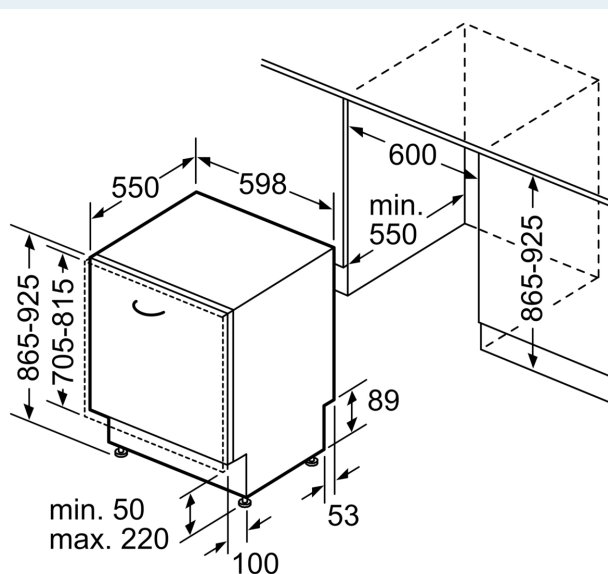

Afmeting in mm