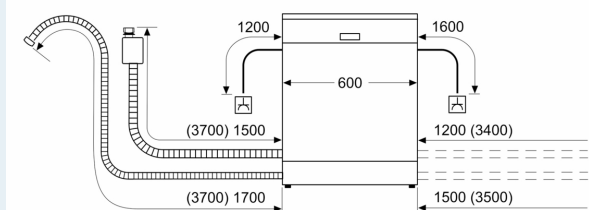

iQ500, Volledig geïntegreerde vaatwasser, 60 cm, XXL (extra hoog), varioScharnier (o.a. geschikt voor IKEA-keukens) SX75Z802BE

Maatschetsen

Afmeting in mm

⊠ stopcontact
( ) Waarde met verlengingsset