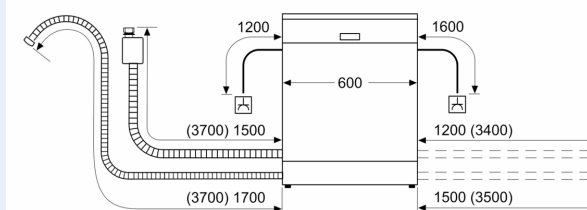

iQ500, Volledig geïntegreerde vaatwasser, 60 cm, XXL (extra hoog) SX65ZX17CE

Maatschetsen

Afmeting in mm

⚡ stopcontact
( ) Waarde met verlengingsset