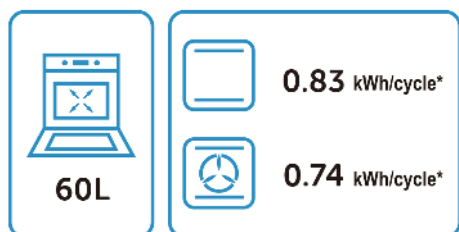

STOVES

ST DX RCA RICH  
110DF DMA

\* чийъл - cyklus - portion - zyklus - програма - ciclo - stukkel - ohjelma - ciklus  
ciklas - cikls - ciklu - cyclus - cykl - ciclu - program - cykel

65/2014

Upper-left Oven

STOVES

ST DX RCA RICH  
110DF DMA

\* чийъл - cyklus - portion - zyklus - програма - ciclo - stukkel - ohjelma - ciklus  
ciklas - cikls - ciklu - cyclus - cykl - ciclu - program - cykel

65/2014

Upper-right Oven