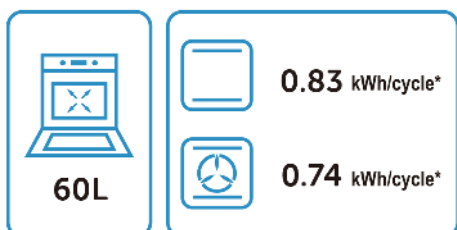

STOVES

ST DX RCA RICH
100DF GAR

* чийъл - cyklus - portion - zyklus - програма - ciclo - stukkel - ohjelma - ciklus ciklas - cikls - ciklu - cyclus - cykl - ciclu - program - cykel

65/2014

Upper-left Oven

STOVES

ST DX RCA RICH
100DF GAR

* чийъл - cyklus - portion - zyklus - програма - ciclo - stukkel - ohjelma - ciklus ciklas - cikls - ciklu - cyclus - cykl - ciclu - program - cykel

65/2014

Upper-right Oven