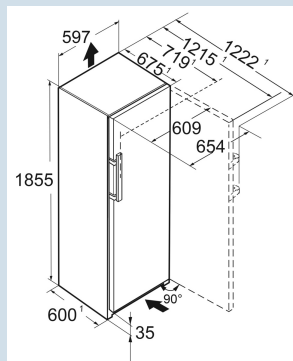

Tot 30 kg belastbaar en eenvoudig te reinigen

GlassLine draagplateaus

Behuizing / Kleur deur
Materiaal behuizing
Materiaal deur/deksel
Volume totaal
Volume koelgedeelte
Energieklasse
Energieverbruik per jaar
Energieverbruik per 24 uur
Energiekosten per jaar
Energie efficiëntie index
Geluidsniveau
Geluidsniveau klasse
Klimaatklasse

Staalgrijs / Edellaal
Staal
Edellaal
401 l
402 l
A+ D
99 kWh
0,3
€ 40,-
80
35 dB(A)
B
SN-T