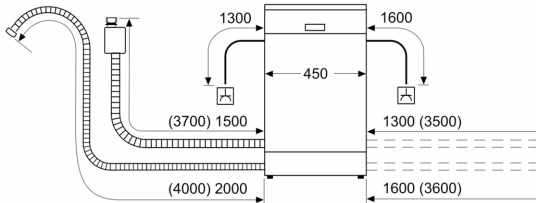

Technische Data

Energie-efficiëntieklasse ¹ :D
Energieverbruik per 100 cycli Eco-programma ² :67 kWh/100 cycli
Aantal couverts:10
Waterverbruik Eco-programma per cyclus ³ :8.9 l
Programmaduur:4:35 uur
Geluidsniveau:44 dB(A) re 1 pW
Geluidsniveaукlasse:B
Inbouw/vrijstaand:Inbouw
Hoogte van afneembaar bovenblad:0 mm
Inbouwafmetingen (hxbxd):815-875 x 450 x 550 mm
Diepte met 90° geopende deur:1150 mm
In hoogte verstelbare pootjes:Ja - alle vanaf voorzijde
Maximaal instelbare hoogte:60 mm
Verstelbare sokkel:Horizontaal en verticaal
Nettogewicht:30.7 kg
Brutogewicht:32.2 kg
Aansluitvermogen:2400 W
Minimale smeltveiligheid:10 A
Spanning:220-240 V
Frequentie:50; 60 Hz
Lengte elektriciteits snoer:175 cm
Type stekker:	Normale stekker, 2-polig (Schuko-/Gardy. met aarding stekker wordt standaard meegeleverd)
Lengte toevoerslang:165 cm
Lengte afvoerslang:205 cm
EAN-code:4242005551095
Type installatie:Half geïntegreerd

Toebehoren:

- Zelfreinigend filtersysteem met 3-voudig gegolfd filter
- Incl. dampbescherming voor werkblad
- Trechter voor zout

Technische specificaties:

- Afmetingen (hxbxd): 81.5 x 44.8 x 57.3 cm

¹ Schaal van energie-efficiëntieclassen van A tot G

**Serie 4, Geïntegreerde vaatwasser,
45 cm, Geborsteld staal
SPI4HMS13E**

Afmeting in mm

⏏ stopcontact
() Waarde met verlengingsset

Afmeting in mm