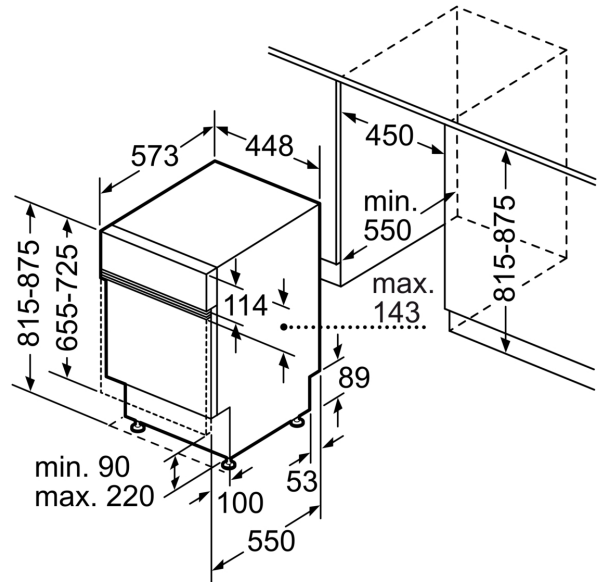

Technische Data

Energie-efficiëntieklasse ¹ :D
Energieverbruik per 100 cycli Eco-programma ² :67 kWh/100 cycli
Aantal couverts:10
Waterverbruik Eco-programma per cyclus ³ :8.9 l
Programmaduur:4:35 uur
Geluidsniveau:44 dB(A) re 1 pW
Geluidsniveaукlasse:B
Inbouw/vrijstaand:Inbouw
Hoogte van afneembaar bovenblad:0 mm
Inbouwafmetingen (hxbxd):815-875 x 450 x 550 mm
Diepte met 90° geopende deur:1150 mm
In hoogte verstelbare pootjes:Ja - alle vanaf voorzijde
Maximaal instelbare hoogte:60 mm
Verstelbare sokkel:Horizontaal en verticaal
Nettogewicht:30.7 kg
Brutogewicht:32.2 kg
Aansluitvermogen:2400 W
Minimale smeltveiligheid:10 A
Spanning:220-240 V
Frequentie:50; 60 Hz
Lengte elektriciteits snoer:175 cm
Type stekker:	Normale stekker, 2-polig (Schuko-/Gardy. met aarding stekker wordt standaard meegeleverd)
Lengte toevoerslang:165 cm
Lengte afvoerslang:205 cm
EAN-code:4242005551095
Type installatie:Half geïntegreerd

Toebehoren:

- Zelfreinigend filtersysteem met 3-voudig gegolfd filter
- Incl. dampbescherming voor werkblad
- Trechter voor zout

Technische specificaties:

- Afmetingen (hxbxd): 81.5 x 44.8 x 57.3 cm

¹ Schaal van energie-efficiëntieclassen van A tot G

**Serie 4, Geïntegreerde vaatwasser,
45 cm, Geborsteld staal
SPI4HMS13E**

Afmeting in mm

⏏ stopcontact
() Waarde met verlengingsset

Afmeting in mm