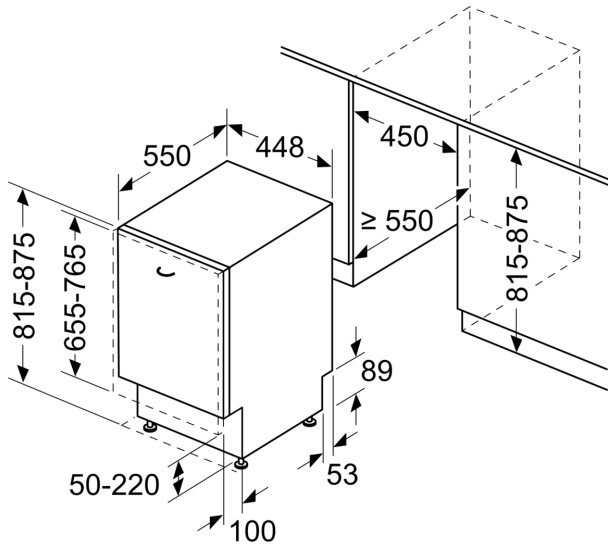

Serie 4, Volledig geïntegreerde vaatwasser, 45 cm, VarioScharnier (o.a. geschikt voor IKEA-keukens) SPH4HL801E

Afmeting in mm