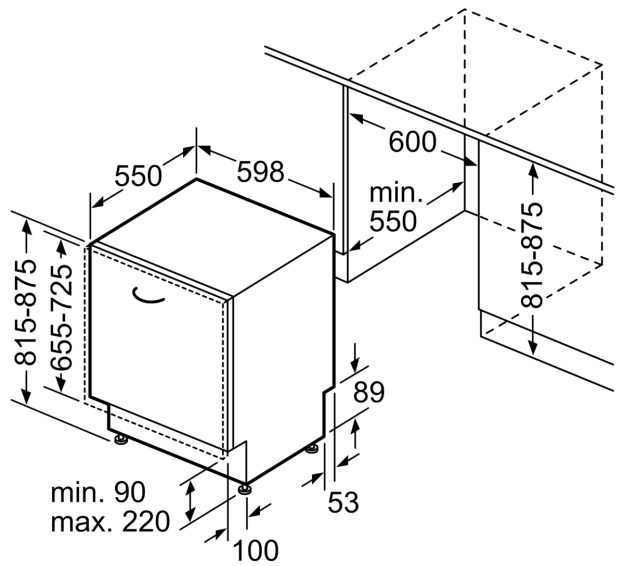

Uitrusting

Technische Data

Energie-efficiëntieklasse¹: A
Energieverbruik per 100 cycli Eco-programma²: 54 kWh/100 cycli
Aantal couverts: 13
Waterverbruik Ecoprogramma³: 9.5 l
Programmaduur: 4:55 uur
Geluidsniveau: 43 dB(A) re 1 pW
Geluidsniveauroep: B
Inbouw/vrijstaand: Inbouw
Hoogte van afneembaar bovenblad: 0 mm
Inbouwafmetingen (hxbxd): 815-875 x 600 x 550 mm
Diepte met 90° geopende deur: 1150 mm
In hoogte verstelbare pootjes: Ja - alle vanaf voorzijde
Maximaal instelbare hoogte: 60 mm
Verstelbare sokkel: Horizontaal en verticaal
Nettogewicht: 41.8 kg
Brutogewicht: 44.0 kg
Aansluitvermogen: 2400 W
Minimale smeltveiligheid: 10 A
Spanning: 220-240 V
Frequentie: 50; 60 Hz
Lengte elektriciteits snoer: 175 cm
Type stekker: Normale stekker, 2-polig
(Schuko-/Gardy. met aarding stekker wordt standaard meegeleverd)
Lengte toevoerslang: 165 cm
Lengte afvoerslang: 190 cm
EAN-code: 4242003947494
Type installatie: Volledig geïntegreerd

Toebehoren:

- Incl. roestvrijstalen decoratie strips
- Trechter voor zout
- Incl. dampbescherming voor werkblad

Technische specificaties:

- Afmetingen (hxbxd): 81.5 x 59.8 x 55 cm
- Materiaal kuip: roestvrij staal

* De diverse garantiemogelijkheden zijn te vinden op de garantiepagina.

**iQ700, Volledig geïntegreerde vaatwasser, 60 cm
SN67T800BE**

Maatschetsen

Afmeting in mm

△ stopcontact
○ Waarde met verlengingsset

Afmeting in mm