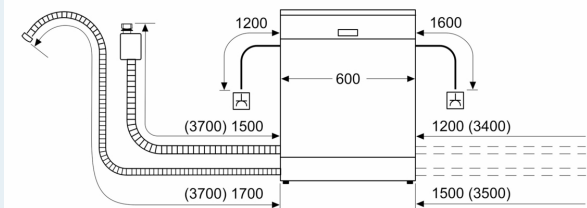

iQ300, Volledig geïntegreerde vaatwasser, 60 cm SN63HX03TE

Maatschetsen

Afmeting in mm

⚡ stopcontact
( ) Waarde met verlengingsset