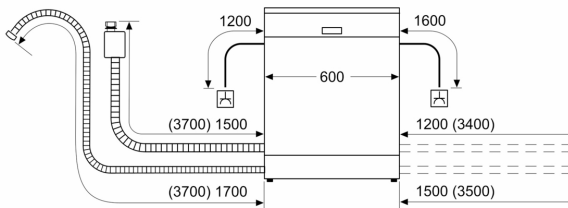

iQ300, Vrijstaande vaatwasser, 60 cm, Geborsteld staal anti-fingerprint SN23HI05KE

Maatschetsen

Afmeting in mm

⚡ stopcontact
( ) Waarde met verlengingsset