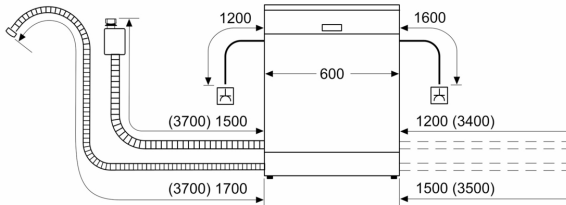

Technische Data

Energie-efficiëntieklasse ¹ :C
Energieverbruik per 100 cycli Eco-programma ² : 75 kWh/100 cycli
Aantal couverts: 14
Waterverbruik Eco-programma per cyclus ³ :9.0 l
Programmaduur: 4:55 uur
Geluidsniveau:44 dB(A) re 1 pW
Geluidsniveaукlasse: B
Inbouw/vrijstaand:Vrijstaand
Hoogte van afneembaar bovenblad: 30 mm
Diepte met 90° geopende deur: 1155 mm
In hoogte verstelbare pootjes: Ja - alle
Maximaal instelbare hoogte: 20 mm
Verstelbare sokkel: Nee
Nettogewicht:49.5 kg
Brutogewicht:50.6 kg
Aansluitvermogen:2400 W
Minimale smeltveiligheid: 10 A
Spanning:220-240 V
Frequentie:50; 60 Hz
Reparatie-index:9.1
Lengte elektriciteits snoer:175 cm
Type stekker: .Normale stekker, 2-polig (Schuko-/Gardy. met aarding stekker wordt standaard meegeleverd)	
Lengte toevoerslang: 165 cm
Lengte afvoerslang: 190 cm
EAN-code:424200542109
Type installatie:Vrijstaand

Bediening / Gemak:

- Engels
- Resttijdindicatie in minuten

Comfort / Zekerheid:

- VarioFlex-korven
- VarioLade voor bestek en klein servies
- EasySlide uittreksysteem in onderste korf
- RackMatic: in hoogte verstelbare bovenkorf (3 standen)
- Kopjes-étagère in bovenkorf (2x)
- Neerklapbare houders bovenkorf (2x)
- Neerklapbare bordenhouders onderkorf (4x)
- Korf-stopper: voorkomt dat onderste korf afwijkt
- Starttijdkeuze 1-24 uur
- EcoSilence Drive: meest energiezuinige en stille motortechnologie
- Kinderbeveiliging: toetsvergrendeling
- AquaStop: Bosch garantie in geval van waterschade - gedurende de levensduur van het apparaat

Toebehoren:

- Zelfreinigend filtersysteem met 3-voudig gegalfd filter
- Trechter voor zout

Technische specificaties:

Serie 4, Vrijstaande vaatwasser, 60 cm, Wit SMS4HMW08E

Afmeting in mm

⚡ stopcontact
() Waarde met verlengingsset