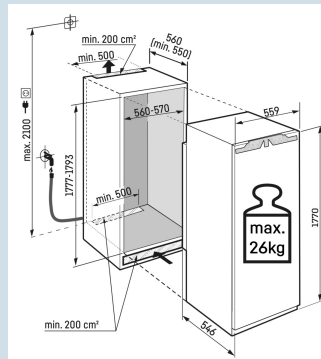

Deur wordt vanaf 30° dichtgetrokken

Deur-op-deur montage

Nismaat
Deurmontage systeem
Materiaal deur/deksel
Volume totaal
Volume vriesgedeelte
Energieklasse
Energieverbruik per jaar
Energieverbruik per 24 uur
Energiekosten per jaar
Energie efficiëntie index
Geluidsniveau
Geluidsniveau klasse
Klimaatklasse

178 cm
deur-op-deursysteem
Staal
213 l
213 l
D
190 kWh
0,5
€ 76,-
80
33 dB(A)
B
SN-T