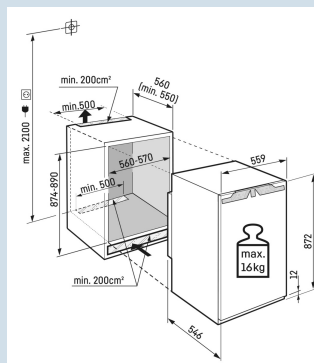

LED verlichting

Onbeperkt combineren.

2 zijdige wandverwarming

Deur wordt vanaf 30° dichtgetrokken

Deur-op-deur montage

Perfect zicht in de uitgetrokken BioFresh laden.

LED verlichting BioFresh laden

Nismaat	88 cm
Deurmontage systeem	deur-op-deursysteem
Volume totaal	87 l
Volume koelgedeelte	87 l
Energieklasse	A
Energieverbruik per jaar	63 kWh
Energieverbruik per 24 uur	0,2
Energiekosten per jaar	€ 25,-
Energie efficiëntie index	41
Geluidsniveau	34 dB(A)
Geluidsniveau klasse	B
Klimaatklasse	SN-T
Koelmiddel	R600a

Afmetingen

Hoogte	87,2 cm
Breedte	55,9 cm
Diepte	54,6 cm
Inbouwhoogte	87,4-89 cm
Inbouwbreedte	56-57 cm
Inbouwdiepte minimaal	55 cm
Max. Meubelgewicht koeldeel	16 kg
Netto gewicht / Bruto gewicht	34,2 kg / 36,4 kg
Hoogte verpakking	931 mm
Breedte verpakking	572 mm
Diepte verpakking	622 mm