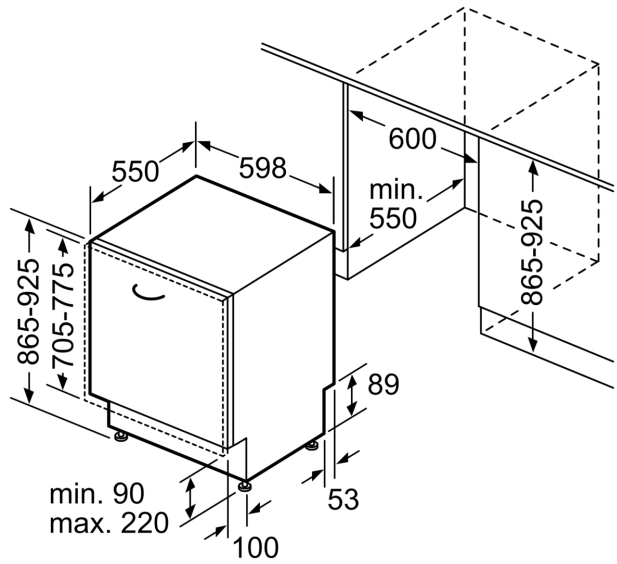

Technische Data

Energie-efficiëntieklasse ¹ : A
Energieverbruik per 100 cycli Eco-programma ² : 54 kWh/100 cycli
Aantal couverts: 14
Waterverbruik Eco-programma per cyclus ³ : 9.5 l
Programmaduur: 4:55 uur
Geluidsniveau: 44 dB(A) re 1 pW
Geluidsniveaукlasse: B
Inbouw/vrijstaand: Inbouw
Hoogte van afneembaar bovenblad: 0 mm
Inbouwafmetingen (hxbxd): 865-925 x 600 x 550 mm
Diepte met 90° geopende deur: 1200 mm
In hoogte verstelbare pootjes: Ja - alle vanaf voorzijde
Maximaal instelbare hoogte: 60 mm
Verstelbare sokkel: Horizontaal en verticaal
Nettogewicht: 40.5 kg
Brutogewicht: 45.0 kg
Aansluitvermogen: 2400 W
Minimale smeltveiligheid: 10 A
Spanning: 220-240 V
Frequentie: 50; 60 Hz
Maximaal geaccepteerde waterhardheid (°dH): 50°DH
Reparatie-index: 9.0
Lengte elektriciteitsnoer: 175 cm
Type stekker: Normale stekker, 2-polig (Schuko-/Gardy. met aarding stekker wordt standaard meegeleverd)
Lengte toevoerslang: 165 cm
Lengte afvoerslang: 190 cm
EAN-code: 4242005586318
Type installatie: Volledig geïntegreerd

Toebehoren:

- Zelfreinigend filtersysteem met 3-voudig gegolfd filter
- Incl. dampbescherming voor werkblad
- Houder voor kleine onderdelen
- Trechter voor zout

Technische specificaties:

- Afmetingen (hxbxd): 86.5 x 59.8 x 55 cm

* De diverse garantiemogelijkheden zijn te vinden op de garantiepagina.

Serie 6, Volledig geïntegreerde vaatwasser, 60 cm, XXL (extra hoog) SBV6YCX07E

Afmeting in mm

⏏ stopcontact
 () Waarde met verlengingsset

Afmeting in mm