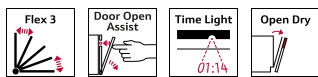

N 70, VOLLEDIG GEÏNTEGREERDE VAATWASSER,
60 CM
S187EB806E

Optionele accessoires

Z7710X0 Verlengslang voor AquaStop, Z7860X3 RVS beschermingsset voor 81,5 cm, Z7863X1 Korfzet voor glazen met lange steel, Z7863X8 Glazenhouder, Z7865X1EU ; Z7865X6 Inox deur met greep, Z786BH00 ; Z786DX04 Flex3 besteklade voor Flex3 korven 60cm, Z786RX04 3de laadrek voor Flex3 korven 60 cm, Z7870X0 Afwashulpset, Z7871X0 Zilverglanscassette, Z7880X0 Klapscharnier, Z788BI00 :

Energie label A vaatwasser dankzij onze slimme energiebesparende oplossingen zonder in te leveren op uitstekende resultaten.

- ✓ Flex 3 met Retrofit – veelzijdige vaatwasserkorven voor flexibel inladen.
- ✓ Open Assist – één keer drukken en de vaatwasserdeur gaat vanzelf open.
- ✓ Time Light - projectie van de resterende tijd op de vloer
- ✓ Emotion Light: Laat uw vaatwasser stralen met een sfeervolle gloed.
- ✓ Open Dry – automatische deuropening tijdens de droogfase voor nog betere droogresultaten.

Uitrusting

Technische Data

Energie-efficiëntieklasse¹: ..... A
Energieverbruik per 100 cycli Eco-programma²: .. 54 kWh/100 cycli
Aantal couverts: 13
Het waterverbruik van de ecoprogramma's in liters per cyclus³: 9.0 l
Programmaduur: ..... 4:30 uur
Geluidsniveau: ..... 42 dB(A) re 1 pW
Geluidsniveauroeëlasse: ..... B
Installatietype: ..... Inbouw
Hoogte van afneembaar bovenblad: ..... 0 mm
Inbouwafmetingen (hxbxd): ..... 815-875 x 600 x 550 mm
Diepte met 90° geopende deur: ..... 1150 mm
In hoogte verstelbare pootjes: ..... Ja - alle vanaf voorzijde
Maximaal instelbare hoogte: ..... 60 mm
Verstelbare sokkel: ..... Horizontaal en verticaal
Nettogewicht: ..... 38.3 kg
Bruto gewicht: ..... 40.5 kg
Aansluitwaarde: ..... 2400 W
Minimale smeltveiligheid: ..... 10 A
Spanning: ..... 220-240 V
Frequentie: ..... 50; 60 Hz
Lengte elektriciteitsnoer: ..... 175 cm
Type stekker: ..... Normale stekker, 2-polig (Schuko-/Gardy. met aarding stekker wordt standaard meegeleverd)
Lengte toevoerslang: ..... 165 cm
Lengte afvoerslang: ..... 190 cm
EAN-code: 4242004290681
Type installatie: ..... Volledig geïntegreerd