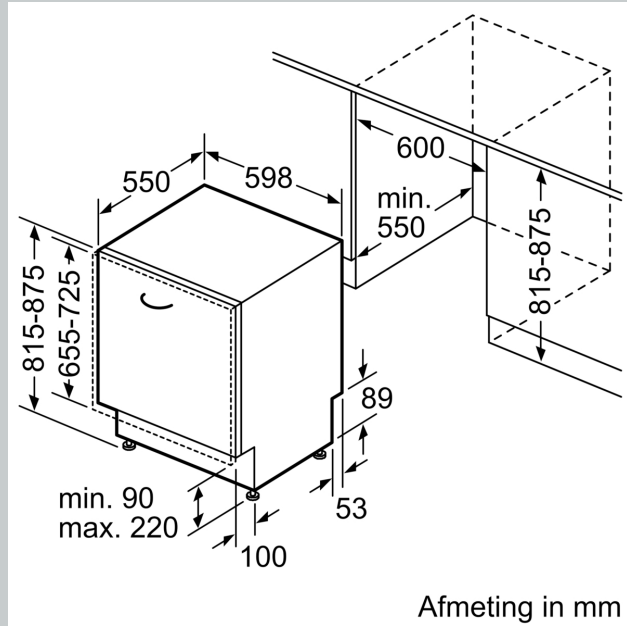

Uitrusting

Technische Data

Energie-efficiëntieklasse¹: A
 Energieverbruik per 100 cycli Eco-programma²: .. 54 kWh/100 cycli
 Aantal couverts: 13
 Het waterverbruik van de ecoprogramma's in liters per cyclus³: 9.0 l
 Programmaduur: 4:30 uur
 Geluidsniveau: 42 dB(A) re 1 pW
 Geluidsniveauroeëlasse: B
 Installatietype: Inbouw
 Hoogte van afneembaar bovenblad: 0 mm
 Inbouwafmetingen (hxbxd): 815-875 x 600 x 550 mm
 Diepte met 90° geopende deur: 1150 mm
 In hoogte verstelbare pootjes: Ja - alle vanaf voorzijde
 Maximaal instelbare hoogte: 60 mm
 Verstelbare sokkel: Horizontaal en verticaal
 Nettogewicht: 38.3 kg
 Bruto gewicht: 40.5 kg
 Aansluitwaarde: 2400 W
 Minimale smeltveiligheid: 10 A
 Spanning: 220-240 V
 Frequentie: 50; 60 Hz
 Lengte elektriciteitsnoer: 175 cm
 Type stekker: Normale stekker, 2-polig (Schuko-/Gardy. met aarding stekker wordt standaard meegeleverd)
 Lengte toevoerslang: 165 cm
 Lengte afvoerslang: 190 cm
 EAN-code: 4242004290681
 Type installatie: Volledig geïntegreerd

Toebehoren:

- AquaStop®: NEFF garantie in geval van waterschade - gedurende de levensduur van het apparaat
- Kinderbeveiliging
- Open Assist: voor greeploze keukens
- Geïntegreerde glasbeschermingstechniek
- Incl. roestvrijstalen decoratie strips
- Trechter
- Incl. dampbescherming voor werkblad
- Afmetingen (hxbxd): 81.5 x 59.8 x 55 cm

* De diverse garantiemogelijkheden zijn te vinden op de garantiepagina.

N 70, VOLLEDIG GEÏNTEGREERDE VAATWASSER,
60 CM
S187EB806E

Maatschetsen

Afmeting in mm

△ stopcontact
○ Waarde met verlengingsset

Afmeting in mm