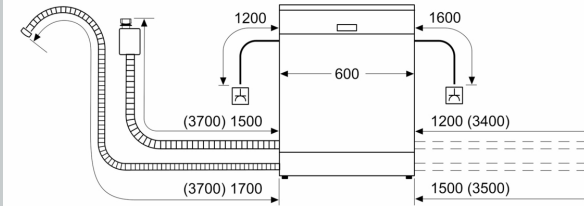

Uitrusting

Technische Data

Energie-efficiëntieklasse¹: A
 Energieverbruik per 100 cycli Eco-programma²: .. 54 kWh/100 cycli
 Aantal couverts: 13
 Het waterverbruik van de ecoprogramma's in liters per cyclus³: 9.0 l
 Programmaduur: 4:30 uur
 Geluidsniveau: 42 dB(A) re 1 pW
 Geluidsniveauroeëlasse: B
 Installatietype: Inbouw
 Hoogte van afneembaar bovenblad: 0 mm
 Inbouwafmetingen (hxbxd): 815-875 x 600 x 550 mm
 Diepte met 90° geopende deur: 1150 mm
 In hoogte verstelbare pootjes: Ja - alle vanaf voorzijde
 Maximaal instelbare hoogte: 60 mm
 Verstelbare sokkel: Horizontaal en verticaal
 Nettogewicht: 38.3 kg
 Bruto gewicht: 40.5 kg
 Aansluitwaarde: 2400 W
 Minimale smeltveiligheid: 10 A
 Spanning: 220-240 V
 Frequentie: 50; 60 Hz
 Lengte elektriciteitsnoer: 175 cm
 Type stekker: Normale stekker, 2-polig (Schuko-/Gardy. met aarding stekker wordt standaard meegeleverd)
 Lengte toevoerslang: 165 cm
 Lengte afvoerslang: 190 cm
 EAN-code: 4242004290681
 Type installatie: Volledig geïntegreerd

Toebehoren:

- AquaStop®: NEFF garantie in geval van waterschade - gedurende de levensduur van het apparaat
- Kinderbeveiliging
- Open Assist: voor greeploze keukens
- Geïntegreerde glasbeschermingstechniek
- Incl. roestvrijstalen decoratie strips
- Trechter
- Incl. dampbescherming voor werkblad
- Afmetingen (hxbxd): 81.5 x 59.8 x 55 cm

¹ Schaal van energie-efficiëntieclassen van A tot G

² Energieverbruik in kWh per 100 cycli (in programma Eco 50 °C)

³ Waterverbruik in liters per cyclus (in programma Eco 50 °C)

⁴ Duur van het programma Eco 50 °C

* De diverse garantiemogelijkheden zijn te vinden op de garantiepagina.

N 70, VOLLEDIG GEÏNTEGREERDE VAATWASSER,
60 CM
S187EB806E

Maatschetsen

Afmeting in mm

△ stopcontact
○ Waarde met verlengingsset

Afmeting in mm