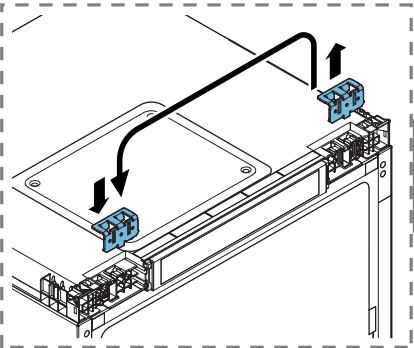

es Instrucciones de montaje
et Paigaldusjuhised
hr Upute za instalaciju
hu Telepítési útmutató
lt Įrengimo instrukcijos
lv Uzstādīšanas instrukcijas
pl Instrukcje montażu
pt Instruções de instalação
ro Instrucţiuni de instalare
sk Pokyny na inštaláciu
sl Navodila za montažo
zh 安装说明

A	859 mm
B	597,5 mm
C	564 mm

A	600 mm
B	≥ 565 mm
C	860 mm - 920 mm
D	11 mm - 66 mm
E	100 mm - 160 mm
F	60 mm - 120 mm
G	45 mm - 100 mm
H	150 mm ²
I	600 mm
J	40 mm
K	35 mm

Torx
T 20

Torx
T 25

Torx
T 20

≤ 10 kg