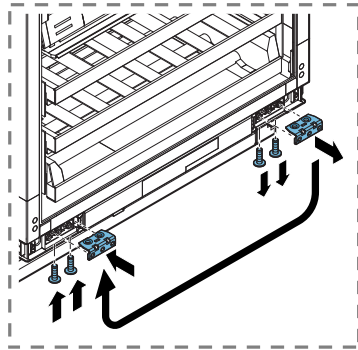

es Instrucciones de montaje
et Paigaldusjuhised
hr Upute za instalaciju
hu Telepítési útmutató
lt Įrengimo instrukcijos
lv Uzstādīšanas instrukcijas
pl Instrukcje montażu
pt Instruções de instalação
ro Instrucţiuni de instalare
sk Pokyny na inštaláciu
sl Navodila za montažo
zh 安装说明

A	859 mm
B	597,5 mm
C	564 mm

A	600 mm
B	≥ 565 mm
C	860 mm - 920 mm
D	11 mm - 66 mm
E	100 mm - 160 mm
F	60 mm - 120 mm
G	45 mm - 100 mm
H	150 mm ²
I	600 mm
J	40 mm
K	35 mm

Torx
T 20

Torx
T 25

Torx
T 20

≤ 10 kg