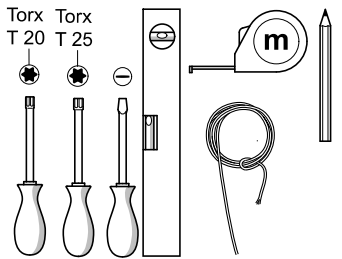

9002046993 (060318)

mm

de Montageanleitung
en Installation instructions
fr Notice d'installation
it Istruzioni d'installazione
nl Installatie-instructies
da Installationsvejledning
fi Asennusohjeet
no Installasjonsveiledning
sv Installationsanvisningar
bg Инструкции за монтаж
cs Pokyny k instalaci
el Οδηγίες εγκατάστασης

A	859 mm
B	597,5 mm
C	564 mm

A	600 mm
B	≥ 565 mm
C	860 mm - 920 mm
D	11 mm - 66 mm
E	100 mm - 160 mm
F	60 mm - 120 mm
G	45 mm - 100 mm
H	150 mm ²
I	600 mm
J	40 mm
K	35 mm

Torx
T 20

Torx
T 25

Torx
T 20

≤ 10 kg

A	≥ 595 mm
B	≥ 747 mm
C	458 mm
D	568,5 mm
E	≥ 98 mm
F	16 mm - 19 mm