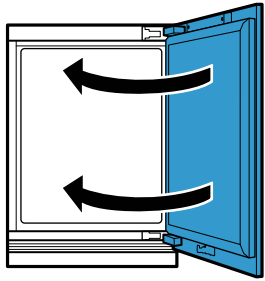

es Instrucciones de montaje
et Paigaldusjuhised
hr Upute za instalaciju
hu Telepítési útmutató
lt Įrengimo instrukcijos
lv Uzstādīšanas instrukcijas
pl Instrukcje montażu
pt Instruções de instalação
ro Instrucţiuni de instalare
sk Pokyny na inštaláciu
sl Navodila za montažo
zh 安装说明

A	859 mm
B	597,5 mm
C	564 mm

A	600 mm
B	≥ 565 mm
C	860 mm - 920 mm
D	11 mm - 66 mm
E	100 mm - 160 mm
F	60 mm - 120 mm
G	45 mm - 100 mm
H	150 mm ²
I	600 mm
J	40 mm
K	35 mm

Torx
T 20

Torx
T 25

Torx
T 20

≤ 10 kg