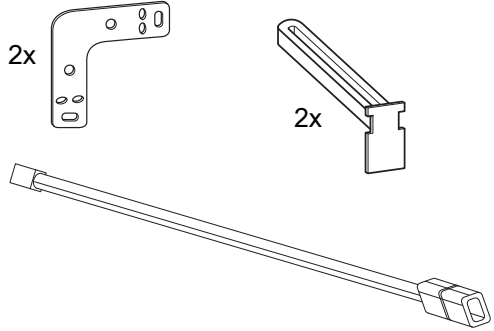

9002046993 (060318)

mm

de Montageanleitung
en Installation instructions
fr Notice d'installation
it Istruzioni d'installazione
nl Installatie-instructies
da Installationsvejledning
fi Asennusohjeet
no Installasjonsveiledning
sv Installationsanvisningar
bg Инструкции за монтаж
cs Pokyny k instalaci
el Οδηγίες εγκατάστασης

A	859 mm
B	597,5 mm
C	564 mm

A	600 mm
B	≥ 565 mm
C	860 mm - 920 mm
D	11 mm - 66 mm
E	100 mm - 160 mm
F	60 mm - 120 mm
G	45 mm - 100 mm
H	150 mm ²
I	600 mm
J	40 mm
K	35 mm

Torx
T 20

Torx
T 25

Torx
T 20

≤ 10 kg

A	≥ 595 mm
B	≥ 747 mm
C	458 mm
D	568,5 mm
E	≥ 98 mm
F	16 mm - 19 mm