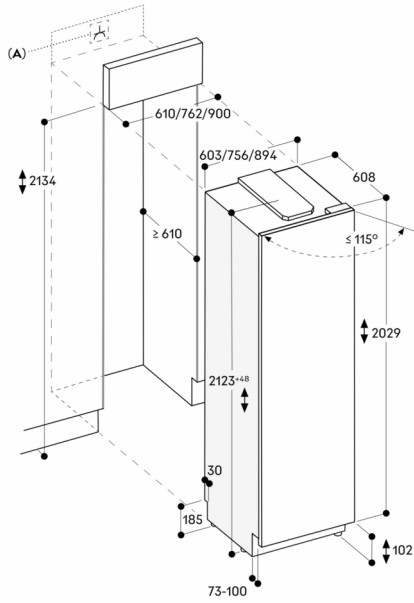

Technische data:

Aansluitwaarde 0.30 kW.

Aansluitkabel 3.0 m met stekker.

A: Elektrische aansluiting
 Maximale deurfrontmaten zijn gebaseerd op een speling van 3 mm
 De hoogte van de sokkel kan worden gereduceerd tot 50 mm
 Afmeting in mm

Nisbreedte 762 mm

De deurfrontdikte is 19 mm
 De maximale deurfrontafmetingen zijn gebaseerd op een speling van 3 mm, op basis van een enkele nis

Afmeting in mm

Nisbreedte 762 mm

De deurfrontdikte is 19 mm
 De maximale deurfrontafmetingen zijn gebaseerd op een speling van 3 mm, op basis van een enkele nis