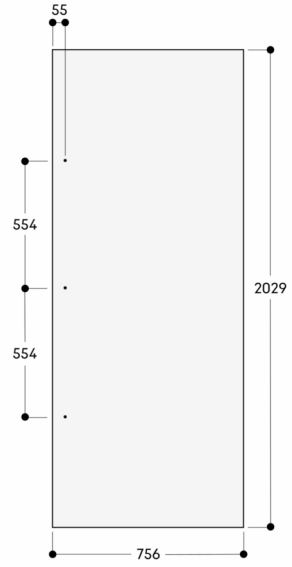

Technische data:

Aansluitwaarde 0.30 kW.

Aansluitkabel 3.0 m met stekker.

A: Elektrische aansluiting
 Maximale deurfrontmaten zijn gebaseerd op een speling van 3 mm
 De hoogte van de sokkel kan worden gereduceerd tot 50 mm
 Afmeting in mm

Nisbreedte 762 mm

De deurfrontdikte is 19 mm
 De maximale deurfrontafmetingen zijn gebaseerd op een speling van 3 mm, op basis van een enkele nis

Afmeting in mm

Nisbreedte 762 mm

De deurfrontdikte is 19 mm
 De maximale deurfrontafmetingen zijn gebaseerd op een speling van 3 mm, op basis van een enkele nis

Afmeting in mm

A: Koellade
 B: Verslade

Afmeting in mm

Vrije ruimte tot de wand RVB / RVC / RVF / RVW

Nisbreedte

A	B	C1	C2
457	525	235	265
610	677	299	330
762	830	364	395
900	970	420	442

De tekening is gebaseerd op een deurpaneeldikte van 19 mm alsmede de hoogte van een Gaggenau handgreep van 49 mm

Afmeting in mm