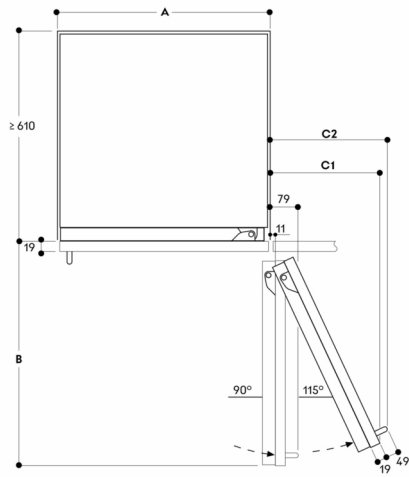

Technische data:

Aansluitwaarde 0.30 kW.

Aansluitkabel 3.0 m met stekker.

A: Elektrische aansluiting
 Maximale deurfrontmaten zijn gebaseerd op een speling van 3 mm
 De hoogte van de sokkel kan worden gereduceerd tot 50 mm
 Afmeting in mm

Nisbreedte 762 mm

De deurfrontdikte is 19 mm
 De maximale deurfrontafmetingen zijn gebaseerd op een speling van 3 mm, op basis van een enkele nis

Afmeting in mm

Nisbreedte 762 mm

De deurfrontdikte is 19 mm
 De maximale deurfrontafmetingen zijn gebaseerd op een speling van 3 mm, op basis van een enkele nis

Afmeting in mm

A: Koellade
 B: Verslade

Afmeting in mm

Vrije ruimte tot de wand RVB / RVC / RVF / RVW

Nisbreedte

A	B	C1	C2
457	525	235	265
610	677	299	330
762	830	364	395
900	970	420	442

De tekening is gebaseerd op een deurpaneeldikte van 19 mm alsmede de hoogte van een Gaggenau handgreep van 49 mm

Afmeting in mm