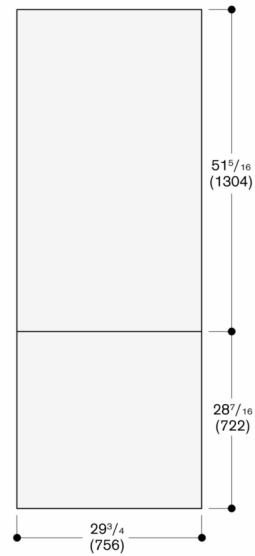

RVA428720

Deurpaneel met decorlijst Vario cooling

Expressive serie

0 x 0 cm

RVA428720

- Deurpanelen, donker geborsteld roestvrij staal, greeploos.
  - Voor RVB 477, paneel dikte 19 mm.
  - Deurpanelen, donker geborsteld roestvrij staal, greeploos.
- Voor RVB 477, paneel dikte 19 mm.

Nisbreedte 762 mm

De deurfrontdikte is 19 mm

De maximale deurfrontafmetingen zijn gebaseerd op een speling van 3 mm, op basis van een enkele nis

Afmeting in mm

Nisbreedte 30" (762 mm)

De deurfrontdikte is  $\frac{3}{4}$ " (19 mm)

De maximale deurfrontafmetingen zijn gebaseerd op een speling van  $\frac{1}{8}$ " (3 mm), op basis van een enkele nis

Afmeting in inches (mm)