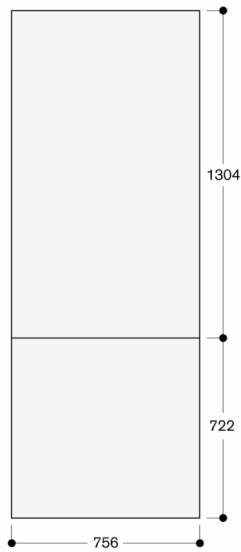

RVA428720

Deurpaneel met decorlijst Vario cooling

Expressive serie

0 x 0 cm

RVA428720

- Deurpanelen, donker geborsteld roestvrij staal, greeploos.
  - Voor RVB 477, paneel dikte 19 mm.
  - Deurpanelen, donker geborsteld roestvrij staal, greeploos.
- Voor RVB 477, paneel dikte 19 mm.

Nisbreedte 762 mm

De deurfrontdikte is 19 mm

De maximale deurfrontafmetingen zijn gebaseerd op een speling van 3 mm, op basis van een enkele nis

Afmeting in mm

Nisbreedte 30" (762 mm)

De deurfrontdikte is  $\frac{3}{4}$ " (19 mm)

De maximale deurfrontafmetingen zijn gebaseerd op een speling van  $\frac{1}{8}$ " (3 mm), op basis van een enkele nis

Afmeting in inches (mm)