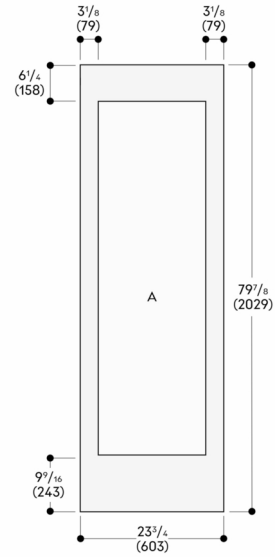

202.9 x 60.3 cm

RVA428622

---

- Donker geborsteld roestvrijstalen deurpaneel, greeploos.
  - Breedte: 61 cm
  - Donker geborsteld roestvrijstalen deurpaneel, greeploos.
- Breedte: 61 cm

Nisbreedte 610 mm

De deurfrontdikte is 19 mm  
 De maximale deurfrontafmetingen zijn gebaseerd op een speling van 3 mm, op basis van een enkele nis  
**A:** De breedte van de laterale framedelen kan tussen de 74 mm en 82 mm zijn

Afmeting in mm

Nisbreedte 24" (610 mm)

De deurfrontdikte is 3/16" (19 mm)  
 De maximale deurfrontafmetingen zijn gebaseerd op een speling van 1/8" (3 mm), op basis van een enkele nis  
**A:** De breedte van de laterale framedelen kan tussen de 2 5/16" (74 mm) en 3 1/4" (82 mm) zijn

Afmeting in inches (mm)