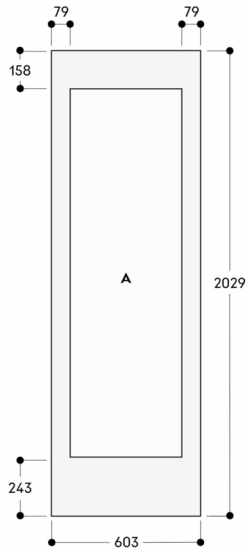

202.9 x 60.3 cm

RVA428622

---

- Donker geborsteld roestvrijstalen deurpaneel, greeploos.
  - Breedte: 61 cm
  - Donker geborsteld roestvrijstalen deurpaneel, greeploos.
- Breedte: 61 cm

Nisbreedte 610 mm

De deurfrontdikte is 19 mm  
 De maximale deurfrontafmetingen zijn gebaseerd op een speling van 3 mm, op basis van een enkele nis  
**A:** De breedte van de laterale framedelen kan tussen de 74 mm en 82 mm zijn

Afmeting in mm

Nisbreedte 24" (610 mm)

De deurfrontdikte is 3/16" (19 mm)  
 De maximale deurfrontafmetingen zijn gebaseerd op een speling van 1/8" (3 mm), op basis van een enkele nis  
**A:** De breedte van de laterale framedelen kan tussen de 2 5/16" (74 mm) en 3 1/4" (82 mm) zijn

Afmeting in inches (mm)