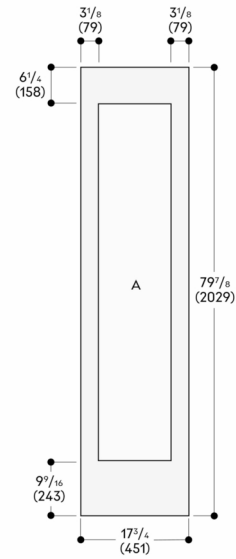

RVA428122

Deurpaneel met decorlijst Vario cooling
Expressive serie

RVA428122

- Donker geborsteld roestvrijstalen deurpaneel, greeploos.
 - Breedte: 45,7 cm
 - Donker geborsteld roestvrijstalen deurpaneel, greeploos.
- Breedte: 45,7 cm

Nisbreedte 457 mm

De deurfrontdikte is 19 mm
 De maximale deurfrontafmetingen zijn gebaseerd op een speling van 3 mm, op basis van een enkele nis
A: De breedte van de laterale framedelen kan tussen de 74 mm en 82 mm zijn

Afmeting in mm

Nisbreedte 18" (457 mm)

De deurfrontdikte is $\frac{3}{4}$ " (19 mm)
 De maximale deurfrontafmetingen zijn gebaseerd op een speling van $\frac{1}{8}$ " (3 mm), op basis van een enkele nis
A: De breedte van de laterale framedelen kan tussen de $2\frac{5}{16}$ " (74 mm) en $3\frac{1}{4}$ " (82 mm) zijn

Afmeting in inches (mm)