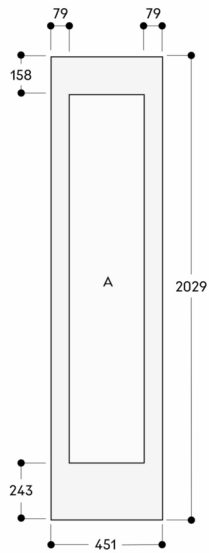

RVA428122

Deurpaneel met decorlijst Vario cooling
Expressive serie

RVA428122

- Donker geborsteld roestvrijstalen deurpaneel, greeploos.
 - Breedte: 45,7 cm
 - Donker geborsteld roestvrijstalen deurpaneel, greeploos.
- Breedte: 45,7 cm

Nisbreedte 457 mm

De deurfrontdikte is 19 mm
 De maximale deurfrontafmetingen zijn gebaseerd op een speling van 3 mm, op basis van een enkele nis
A: De breedte van de laterale framedelen kan tussen de 74 mm en 82 mm zijn

Afmeting in mm

Nisbreedte 18" (457 mm)

De deurfrontdikte is $\frac{3}{4}$ " (19 mm)
 De maximale deurfrontafmetingen zijn gebaseerd op een speling van $\frac{1}{8}$ " (3 mm), op basis van een enkele nis
A: De breedte van de laterale framedelen kan tussen de $2\frac{5}{16}$ " (74 mm) en $3\frac{1}{4}$ " (82 mm) zijn

Afmeting in inches (mm)