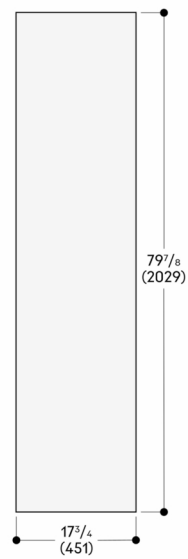

RVA428120

Deurpaneel met decorlijst Vario cooling
Expressive serie

RVA428120

- Donker geborsteld roestvrijstalen deurpaneel, greeploos.
 - Breedte: 45,7 cm
 - Donker geborsteld roestvrijstalen deurpaneel, greeploos.
- Breedte: 45,7 cm

Nisbreedte 457 mm

De deurfrontdikte is 19 mm
De maximale deurfrontafmetingen zijn gebaseerd op een speling van 3 mm, op basis van een enkele nis

Afmeting in mm

Nisbreedte 18" (457 mm)

De deurfrontdikte is $\frac{3}{4}$ " (19 mm)
De maximale deurfrontafmetingen zijn gebaseerd op een speling van $\frac{1}{8}$ " (3 mm), op basis van een enkele nis

Afmeting in inches (mm)