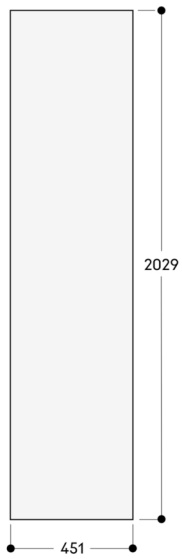

RVA428120

Deurpaneel met decorlijst Vario cooling
Expressive serie

RVA428120

- Donker geborsteld roestvrijstalen deurpaneel, greeploos.
 - Breedte: 45,7 cm
 - Donker geborsteld roestvrijstalen deurpaneel, greeploos.
- Breedte: 45,7 cm

Nisbreedte 457 mm

De deurfrontdikte is 19 mm
De maximale deurfrontafmetingen zijn gebaseerd op een speling van 3 mm, op basis van een enkele nis

Afmeting in mm

Nisbreedte 18" (457 mm)

De deurfrontdikte is $\frac{3}{4}$ " (19 mm)
De maximale deurfrontafmetingen zijn gebaseerd op een speling van $\frac{1}{8}$ " (3 mm), op basis van een enkele nis

Afmeting in inches (mm)