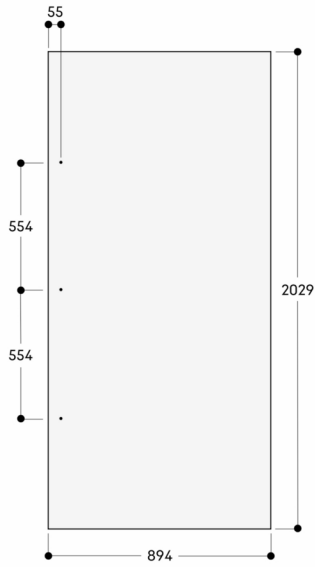

RVA421924

Deurpaneel met decorlijst Vario cooling
Expressive serie

RVA421924

- Donker geborsteld roestvrijstalen deurpaneel met handgreep.
- Voor 89,4 cm breede apparaten, paneel dikte 19 mm.
- Donker geborsteld roestvrijstalen deurpaneel met handgreep.

Voor 89,4 cm breede apparaten, paneel dikte 19 mm.

Nisbreedte 900 mm

De deurfrontdikte is 19 mm
 De maximale deurfrontafmetingen zijn gebaseerd op een speling van 3 mm, op basis van een enkele nis

Afmeting in mm

Nisbreedte 35¹/₂" (900 mm)

De deurfrontdikte is 3/4" (19 mm)
 De maximale deurfrontafmetingen zijn gebaseerd op een speling van 1/8" (3 mm), op basis van een enkele nis

Afmeting in inches (mm)