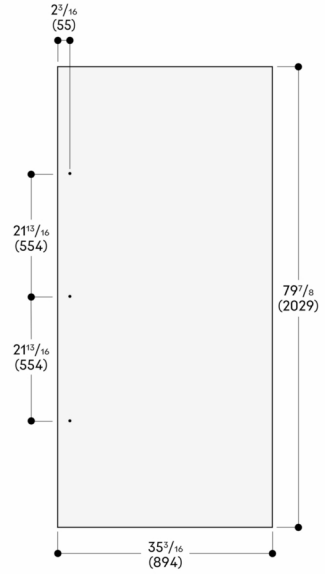

RVA421924

Deurpaneel met decorlijst Vario cooling
Expressive serie

RVA421924

- Donker geborsteld roestvrijstalen deurpaneel met handgreep.
- Voor 89,4 cm breede apparaten, paneel dikte 19 mm.
- Donker geborsteld roestvrijstalen deurpaneel met handgreep.

Voor 89,4 cm breede apparaten, paneel dikte 19 mm.

Nisbreedte 900 mm

De deurfrontdikte is 19 mm
 De maximale deurfrontafmetingen zijn gebaseerd op een speling van 3 mm, op basis van een enkele nis

Afmeting in mm

Nisbreedte 35¹/₂" (900 mm)

De deurfrontdikte is 3/4" (19 mm)
 De maximale deurfrontafmetingen zijn gebaseerd op een speling van 1/8" (3 mm), op basis van een enkele nis

Afmeting in inches (mm)