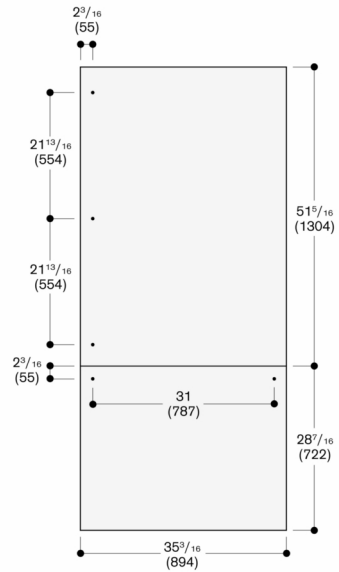

RVA421920

Deur Vario cooling Expressive serie

RVA421920

- Deurpanelen, donker geborsteld roestvrij staal, met grepen.
- Voor RVB 497, paneel dikte 19 mm.
- Deurpanelen, donker geborsteld roestvrij staal, met grepen.

Voor RVB 497, paneel dikte 19 mm.

Nisbreedte 900 mm

De deurfrontdikte is 19 mm

De maximale deurfrontafmetingen zijn gebaseerd op een speling van 3 mm, op basis van een enkele nis

Afmeting in mm

Nisbreedte 35.5" (900 mm)

De deurfrontdikte is 3/4" (19 mm)

De maximale deurfrontafmetingen zijn gebaseerd op een speling van 1/8" (3 mm), op basis van een enkele nis

Afmeting in inches (mm)