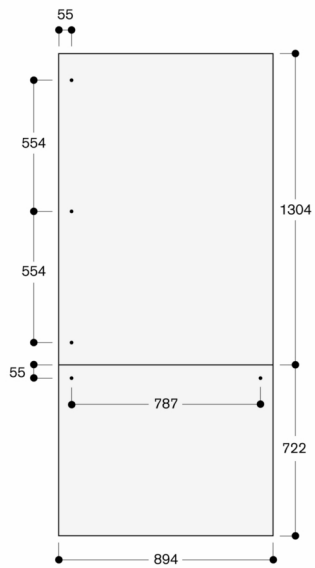

RVA421920

Deur Vario cooling Expressive serie

RVA421920

- Deurpanelen, donker geborsteld roestvrij staal, met grepen.
- Voor RVB 497, paneel dikte 19 mm.
- Deurpanelen, donker geborsteld roestvrij staal, met grepen.

Voor RVB 497, paneel dikte 19 mm.

Nisbreedte 900 mm

De deurfrontdikte is 19 mm

De maximale deurfrontafmetingen zijn gebaseerd op een speling van 3 mm, op basis van een enkele nis

Afmeting in mm

Nisbreedte 35.5" (900 mm)

De deurfrontdikte is 3/4" (19 mm)

De maximale deurfrontafmetingen zijn gebaseerd op een speling van 1/8" (3 mm), op basis van een enkele nis

Afmeting in inches (mm)