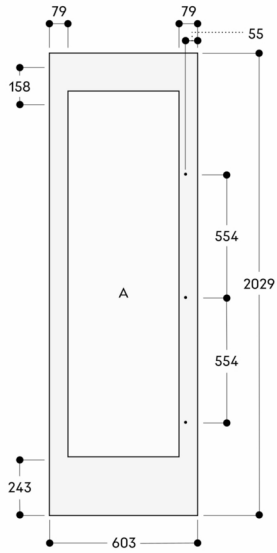

RVA421622R

Optionele accessoires

Optionele accessoires

Deurpaneel met decorlijst Vario cooling

Expressive serie

202.9 x 60.3 cm

RVA421622R

- Donker geborsteld roestvrijstalen deurpaneel met handgreep.
 - Breedte 61 cm, rechtsdraaiend
 - Donker geborsteld roestvrijstalen deurpaneel met handgreep.
- Breedte 61 cm, rechtsdraaiend

Nisbreedte 610 mm

De deurfrontdikte is 19 mm
 De maximale deurfrontafmetingen zijn gebaseerd op een speling van 3 mm, op basis van een enkele nis
A: De breedte van de laterale framedelen kan tussen de 74 mm en 82 mm zijn

Afmeting in mm

Nisbreedte 24" (610 mm)

De deurfrontdikte is 3/4" (19 mm)
 De maximale deurfrontafmetingen zijn gebaseerd op een speling van 1/8" (3 mm), op basis van een enkele nis
A: De breedte van de laterale framedelen kan tussen de 2 9/16" (74 mm) en 3 1/4" (82 mm) zijn

Afmeting in inches (mm)