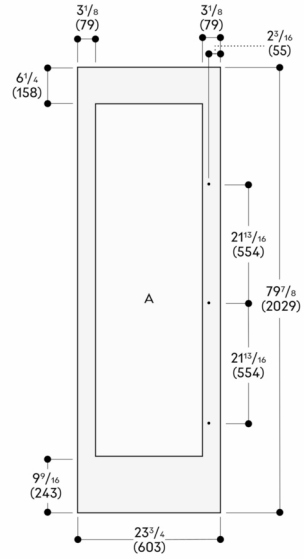

RVA421622R

Optionele accessoires

Optionele accessoires

Deurpaneel met decorlijst Vario cooling

Expressive serie

202.9 x 60.3 cm

RVA421622R

- Donker geborsteld roestvrijstalen deurpaneel met handgreep.
 - Breedte 61 cm, rechtsdraaiend
 - Donker geborsteld roestvrijstalen deurpaneel met handgreep.
- Breedte 61 cm, rechtsdraaiend

Nisbreedte 610 mm

De deurfrontdikte is 19 mm
 De maximale deurfrontafmetingen zijn gebaseerd op een speling van 3 mm, op basis van een enkele nis
A: De breedte van de laterale framedelen kan tussen de 74 mm en 82 mm zijn

Afmeting in mm

Nisbreedte 24" (610 mm)

De deurfrontdikte is 3/4" (19 mm)
 De maximale deurfrontafmetingen zijn gebaseerd op een speling van 1/8" (3 mm), op basis van een enkele nis
A: De breedte van de laterale framedelen kan tussen de 2 9/16" (74 mm) en 3 1/4" (82 mm) zijn

Afmeting in inches (mm)