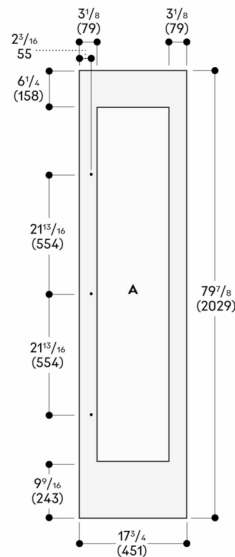

RVA421122L

Deurpaneel met decorlijst Vario cooling
Expressive serie

RVA421122L

- Donker geborsteld roestvrijstalen deurpaneel met handgreep.
 - Breedte: 45,7 cm, linksdraaiend
 - Donker geborsteld roestvrijstalen deurpaneel met handgreep.
- Breedte: 45,7 cm, linksdraaiend

Nisbreedte 457 mm

De deurfrontdikte is 19 mm
 De maximale deurfrontafmetingen zijn gebaseerd op een speling van 3 mm, op basis van een enkele nis
A: De breedte van de laterale framedelen kan tussen de 74 mm en 82 mm zijn

Afmeting in mm

Nisbreedte 18" (457 mm)

De deurfrontdikte is 3/16" (19 mm)
 De maximale deurfrontafmetingen zijn gebaseerd op een speling van 1/8" (3 mm), op basis van een enkele nis
A: De breedte van de laterale framedelen kan tussen de 2 5/16" (74 mm) en 3 1/4" (82 mm) zijn

Afmeting in inches (mm)