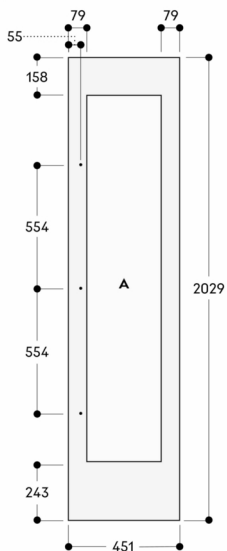

RVA421122L

Deurpaneel met decorlijst Vario cooling
Expressive serie

RVA421122L

- Donker geborsteld roestvrijstalen deurpaneel met handgreep.
 - Breedte: 45,7 cm, linksdraaiend
 - Donker geborsteld roestvrijstalen deurpaneel met handgreep.
- Breedte: 45,7 cm, linksdraaiend

Nisbreedte 457 mm

De deurfrontdikte is 19 mm
 De maximale deurfrontafmetingen zijn gebaseerd op een speling van 3 mm, op basis van een enkele nis
A: De breedte van de laterale framedelen kan tussen de 74 mm en 82 mm zijn

Afmeting in mm

Nisbreedte 18" (457 mm)

De deurfrontdikte is 3/16" (19 mm)
 De maximale deurfrontafmetingen zijn gebaseerd op een speling van 1/8" (3 mm), op basis van een enkele nis
A: De breedte van de laterale framedelen kan tussen de 2 5/16" (74 mm) en 3 1/4" (82 mm) zijn

Afmeting in inches (mm)