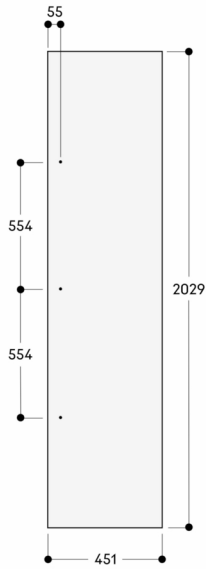

RVA421120

Deurpaneel met decorlijst Vario cooling
Expressive serie

RVA421120

- Donker geborsteld roestvrijstalen deurpaneel met handgreep.
 - Breedte: 45,7 cm
 - Donker geborsteld roestvrijstalen deurpaneel met handgreep.
- Breedte: 45,7 cm

Nisbreedte 457 mm

De deurfrontdikte is 19 mm
 De maximale deurfrontafmetingen zijn gebaseerd op een speling van 3 mm, op basis van een enkele nis

Afmeting in mm

Nisbreedte 18" (457 mm)

De deurfrontdikte is $\frac{3}{4}$ " (19 mm)
 De maximale deurfrontafmetingen zijn gebaseerd op een speling van $\frac{1}{8}$ " (3 mm), op basis van een enkele nis

Afmeting in inches (mm)