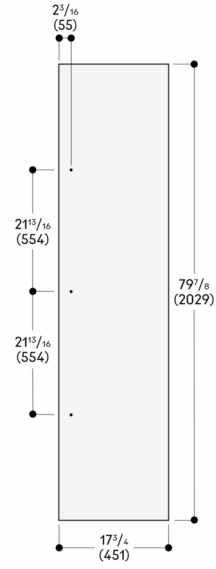

RVA421120

Deurpaneel met decorlijst Vario cooling
Expressive serie

RVA421120

- Donker geborsteld roestvrijstalen deurpaneel met handgreep.
 - Breedte: 45,7 cm
 - Donker geborsteld roestvrijstalen deurpaneel met handgreep.
- Breedte: 45,7 cm

Nisbreedte 457 mm

De deurfrontdikte is 19 mm
 De maximale deurfrontafmetingen zijn gebaseerd op een speling van 3 mm, op basis van een enkele nis

Afmeting in mm

Nisbreedte 18" (457 mm)

De deurfrontdikte is $\frac{3}{4}$ " (19 mm)
 De maximale deurfrontafmetingen zijn gebaseerd op een speling van $\frac{1}{8}$ " (3 mm), op basis van een enkele nis

Afmeting in inches (mm)