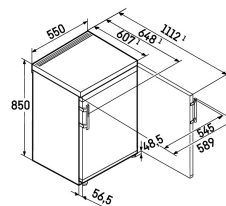

Gemakkelijk te reinigen.

Uitneembare deurvakken

Makkelijk onder werkblad te plaatsen

Afneembaar bovenblad

Eenvoudig te organiseren

1 groente- en fruitlade(n)

EPREL nummer	2255155
Behuizing / Kleur deur	DarkGrey / DarkGrey
Materiaal behuizing	Staal
Materiaal deur/deksel	Staal
Volume totaal	125 l
Volume koelgedeelte	126 l
Energieklasse	
Energieverbruik per jaar	72 kWh
Energieverbruik per 24 uur	0,2
Energiekosten per jaar	€ 22,-
Energie efficiëntie index	80
Geluidsniveau	34 dB(A)
Geluidsniveau klasse	B

Rdgd 1400
Pure

Advies verkoopprijs € 499

Afmetingen

Hoogte	85 cm
Breedte	55 cm
Diepte	60,7 cm
Afneembaar bovenblad	Ja
Hoogte zonder bovenblad	820 mm
Onderbouwbaar	Ja
Tussenbouwbaar	Ja
Plaatsbaar tegen muur	Ja
Netto gewicht / Bruto gewicht	33 kg / 35,5 kg
Hoogte verpakking	911 mm
Breedte verpakking	567 mm
Diepte verpakking	711 mm