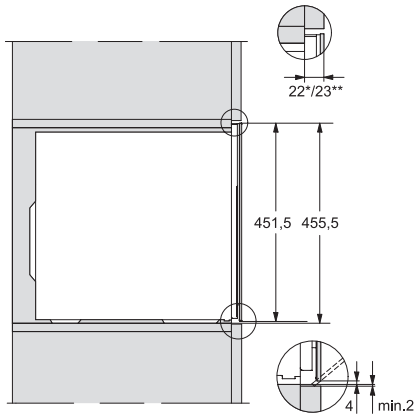

KWT 7112 iG

Inbouwwijnklimaatkast, nishoogte 45 cm

met FlexiFrame Plus en Push2open voor veeleisende wijnliefhebbers.

EAN: 4002516643135 / Materiaalnummer: 12204800 /  
Oud Materiaalnummer: 36711203EU1

Breedte in mm	595
Hoogte in mm	455
Diepte in mm	559
Gewicht in kg	36,0
Bevestiging	Vaste deur
Klimaatklasse	SN-ST
Koelzone in liters	47
Wijnklimaatzone in l	47
Totale netto-inhoud in liters	46
Plaats voor het aantal 0,75 liter bordeauxflessen	18 flessen
Geluidsemisssieklasse (A-D)	B
Geluidsemisssies in dB(A) re 1 pW	32
Energieverbruik in milliampère (mA)	500
Spanning in V	220-240
Zekering in A	10
Aantal fasen	1
Frequentie in Hz	50
Lengte van de elektriciteitskabel in m	2,2
<b>Meegeliverde accessoires</b>	
Waterfilter	Nee

## KWT 7112 iG

Inbouw wijnklimaatkast, nishoogte 45 cm met FlexiFrame Plus en Push2Open voor veeleisende wijnliefhebbers.

KWT7112 iG, \*Footnote (Sketch)

KWT7112 iG (Sketch)

KWT7112 iG, \*Footnote (Sketch)

KWT7112iG, KWT6112iG, Interior dimensions (Installation drawings)