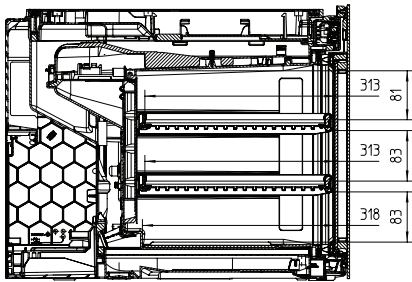

KWT 7112 iG

Inbouwwijnklimaatkast, nishoogte 45 cm

met FlexiFrame Plus en Push2open voor veeleisende wijnliefhebbers.

EAN: 4002516643135 / Materiaalnummer: 12204800 /  
Oud Materiaalnummer: 36711203EU1

Breedte in mm	595
Hoogte in mm	455
Diepte in mm	559
Gewicht in kg	36,0
Bevestiging	Vaste deur
Klimaatklasse	SN-ST
Koelzone in liters	47
Wijnklimaatzone in l	47
Totale netto-inhoud in liters	46
Plaats voor het aantal 0,75 liter bordeauxflessen	18 flessen
Geluidsemisssieklasse (A-D)	B
Geluidsemisssies in dB(A) re 1 pW	32
Energieverbruik in milliampère (mA)	500
Spanning in V	220-240
Zekering in A	10
Aantal fasen	1
Frequentie in Hz	50
Lengte van de elektriciteitskabel in m	2,2
<b>Meegeliverde accessoires</b>	
Waterfilter	Nee

## KWT 7112 iG

Inbouw wijnklimaatkast, nishoogte 45 cm met FlexiFrame Plus en Push2Open voor veeleisende wijnliefhebbers.

KWT7112 iG, \*Footnote (Sketch)

KWT7112 iG (Sketch)

KWT7112 iG, \*Footnote (Sketch)

KWT7112iG, KWT6112iG, Interior dimensions (Installation drawings)