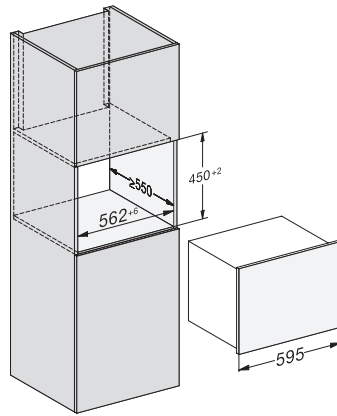

KWT 7112 iG

Inbouwwijnklimaatkast, nishoogte 45 cm

met FlexiFrame Plus en Push2open voor veeleisende wijnliefhebbers.

EAN: 4002516643135 / Materiaalnummer: 12204800 /  
Oud Materiaalnummer: 36711203EU1

Breedte in mm	595
Hoogte in mm	455
Diepte in mm	559
Gewicht in kg	36,0
Bevestiging	Vaste deur
Klimaatklasse	SN-ST
Koelzone in liters	47
Wijnklimaatzone in l	47
Totale netto-inhoud in liters	46
Plaats voor het aantal 0,75 liter bordeauxflessen	18 flessen
Geluidsemisssieklasse (A-D)	B
Geluidsemisssies in dB(A) re 1 pW	32
Energieverbruik in milliampère (mA)	500
Spanning in V	220-240
Zekering in A	10
Aantal fasen	1
Frequentie in Hz	50
Lengte van de elektriciteitskabel in m	2,2
<b>Meegeliverde accessoires</b>	
Waterfilter	Nee

## KWT 7112 iG

Inbouw wijnklimaatkast, nishoogte 45 cm met FlexiFrame Plus en Push2Open voor veeleisende wijnliefhebbers.

KWT7112 iG, \*Footnote (Sketch)

KWT7112 iG (Sketch)

KWT7112 iG, \*Footnote (Sketch)