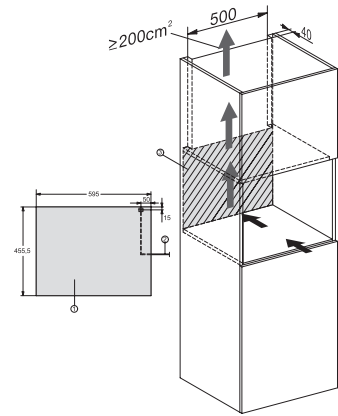

KWT 7112 iG

Inbouwwijnklimaatkast, nishoogte 45 cm

met FlexiFrame Plus en Push2open voor veeleisende wijnliefhebbers.

EAN: 4002516643135 / Materiaalnummer: 12204800 /  
Oud Materiaalnummer: 36711203EU1

Breedte in mm	595
Hoogte in mm	455
Diepte in mm	559
Gewicht in kg	36,0
Bevestiging	Vaste deur
Klimaatklasse	SN-ST
Koelzone in liters	47
Wijnklimaatzone in l	47
Totale netto-inhoud in liters	46
Plaats voor het aantal 0,75 liter bordeauxflessen	18 flessen
Geluidsemisssieklasse (A-D)	B
Geluidsemisssies in dB(A) re 1 pW	32
Energieverbruik in milliampère (mA)	500
Spanning in V	220-240
Zekering in A	10
Aantal fasen	1
Frequentie in Hz	50
Lengte van de elektriciteitskabel in m	2,2
<b>Meegeliverde accessoires</b>	
Waterfilter	Nee

## KWT 7112 iG

Inbouw wijnklimaatkast, nishoogte 45 cm met FlexiFrame Plus en Push2Open voor veeleisende wijnliefhebbers.

KWT7112 iG, \*Footnote (Sketch)

KWT7112 iG (Sketch)

KWT7112 iG, \*Footnote (Sketch)

KWT7112iG, KWT6112iG, Interior dimensions (Installation drawings)