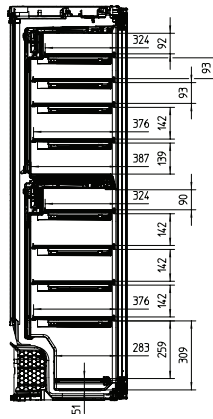

KWT 6722 iS-1

Inbouwwijnklimaatkast

met FlexiFrame en SommelierSet voor veeleisende wijnliefhebbers.

EAN: 4002516712367 / Materiaalnummer: 12364320 /
Oud Materiaalnummer: 36672202EU1

Breedte in mm	557
Hoogte in mm	1770
Diepte in mm	553
Gewicht in kg	90,0
Bevestiging	Vaste deur
Max. gewicht frontpaneel koelzone in kg	20
Klimaatklasse	SN-ST
Wijnklimaatzone in l	254
Totale netto-inhoud in liters	254
Plaats voor het aantal 0,75 liter bordeauxflessen	80 flessen
Geluidsemisatieklasse (A-D)	B
Geluidsemisaties in dB(A) re 1 pW	32
Energieverbruik in milliampère (mA)	1500
Spanning in V	220-240
Zekering in A	10
Aantal fasen	1
Frequentie in Hz	50-60
Lengte van de elektriciteitskabel in m	2,8

KWT 6722 iS-1

Inbouwwijnklimaatkast

met FlexiFrame en SommelierSet voor veeleisende wijnliefhebbers.

KWT6722iS, KWT6722iS-1, Installation draw

KWT6722iS, KWT6722iS-1, Interior dimensions (Installation drawings)