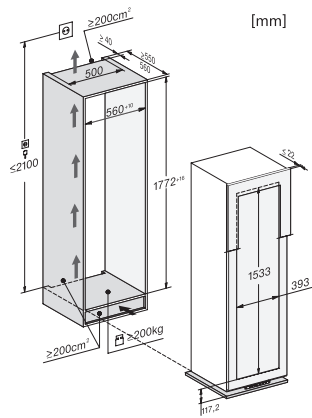

KWT 6722 iS-1

Inbouwwijnklimaatkast

met FlexiFrame en SommelierSet voor veeleisende wijnliefhebbers.

EAN: 4002516712367 / Materiaalnummer: 12364320 /
Oud Materiaalnummer: 36672202EU1

Breedte in mm	557
Hoogte in mm	1770
Diepte in mm	553
Gewicht in kg	90,0
Bevestiging	Vaste deur
Max. gewicht frontpaneel koelzone in kg	20
Klimaatklasse	SN-ST
Wijnklimaatzone in l	254
Totale netto-inhoud in liters	254
Plaats voor het aantal 0,75 liter bordeauxflessen	80 flessen
Geluidsemisatieklasse (A-D)	B
Geluidsemisaties in dB(A) re 1 pW	32
Energieverbruik in milliampère (mA)	1500
Spanning in V	220-240
Zekering in A	10
Aantal fasen	1
Frequentie in Hz	50-60
Lengte van de elektriciteitskabel in m	2,8

KWT 6722 iS-1

Inbouwwijnklimaatkast

met FlexiFrame en SommelierSet voor veeleisende wijnliefhebbers.

KWT6722iS, KWT6722iS-1, Installation draw

KWT6722iS, KWT6722iS-1, Interior dimensions (Installation drawings)