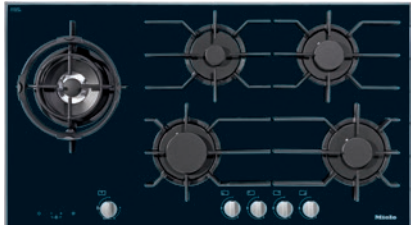

KM 3054-1

Gaskookplaat

met vele elektronische functies voor meer veiligheid en bedieningsgemak.

EAN: 4002516120230 / Materiaalnummer: 10939880 /

Oud Materiaalnummer: 26305451NL

Afmetingen in mm (hoogte)	53
Afmetingen in mm (diepte)	526
Inbouwhoogte inclusief aansluitkast in mm	78
Afmetingen van de uitsparing in mm (breedte) bij inbouw met rand	916 mm
Afmetingen van de uitsparing in mm (diepte) bij inbouw met rand	500 mm
Gewicht in kg	22
Totale aansluitwaarde in kW	0,00-0,00
Lengte van de elektriciteitskabel in m	2,0
Positie van de gasaansluiting	Hinten rechts
Spanning in V	220-240
Frequentie in Hz	50-60
Meegeleverde accessoires	
Aansluitkabel	Ja
Wokring	•
Kleine wokring	•