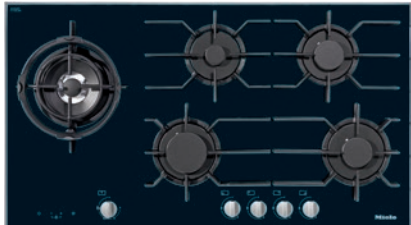

KM 3054-1

Gaskookplaat

met vele elektronische functies voor meer veiligheid en bedieningsgemak.

- Optimale besturing – eenhandsbediening met knoppen en QuickStart
- Elegant ontwerp – 942 mm brede gaskookplaat op glas voor opliggende installatie
- Zeer flexibel – 5 branders waarvan één dubbele wokbrander
- Zeer veilig – functie GasStop&Restart
- Eenvoudige reiniging – ComfortClean-pannendragers in vaatwasser

EAN: 4002516120230 / Materiaalnummer: 10939880 /
Oud Materiaalnummer: 26305451NL

Algemene informatie	
Typeaanduiding	KM 3054-1
Materiaalnummer fabrikant	10939880
EAN-nummer	4002516120230
Marketingklasse	Platinum
Verwarmingsmodus	
Verwarmingsmodus	Gas
Model	
Onafhankelijk van fornuis	•
Design	
Elegant oppervlak van keramisch glas	•
Gietijzeren pannendrager (matzwart geëmailleerd)	•
Uitvoering kookzone	
Aantal kookzones	5
Vermogen gasbrander	
Spaarbrander in kW	1,00
Normaalbrander in kW	1,70
Sterke brander in kW	2,70
Dual-wokbrander in kW	4,70
1e kookzone/kookveld	
Positie	Links in het midden
Soort	Dual-wokbrander
2e kookzone/kookveld	
Positie	Midden achter
Soort	Spaarbrander
3e kookzone/kookveld	
Positie	Rechts achter
Soort	Normaalbrander
4e kookzone/kookveld	
Positie	Rechts voor
Soort	Normaalbrander
5e kookzone/kookveld	
Positie	Midden voor
Soort	Sterkbrander
Bedieningsgemak	
Bediening met knoppen	•
Elektrische ontsteking met één hand te bedienen	•
QuickStart	•
Onderhoudscomfort	
Eenvoudig te reinigen keramische plaat	•
Vaatwasserbestendige pannendragers	•
Veiligheid	
Warmte-indicatie	•
Controlelampje "Aan"	•
GasStop & Restart	•
Technische gegevens	
Afmetingen (H x B x D) in mm	53 x 942 x 526
Afmetingen in mm (breedte)	942