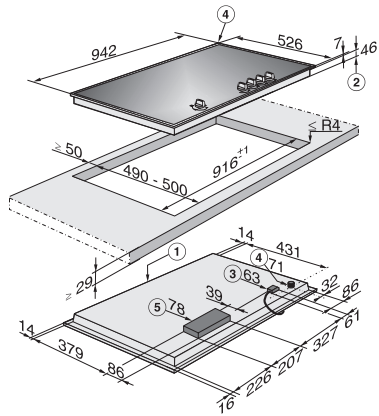

KM 3054-1

Gaskookplaat

met vele elektronische functies voor meer veiligheid en bedieningsgemak.

EAN: 4002516120230 / Materiaalnummer: 10939880 /

Oud Materiaalnummer: 26305451NL

Afmetingen in mm (hoogte)	53
Afmetingen in mm (diepte)	526
Inbouwhoogte inclusief aansluitkast in mm	78
Afmetingen van de uitsparing in mm (breedte) bij inbouw met rand	916 mm
Afmetingen van de uitsparing in mm (diepte) bij inbouw met rand	500 mm
Gewicht in kg	22
Totale aansluitwaarde in kW	0,00-0,00
Lengte van de elektriciteitskabel in m	2,0
Positie van de gasaansluiting	Hinten rechts
Spanning in V	220-240
Frequentie in Hz	50-60
Meegeleverde accessoires	
Aansluitkabel	Ja
Wokring	•
Kleine wokring	•

KM 3054-1

Gaskookplaat

met vele elektronische functies voor meer veiligheid en bedieningsgemak.

KM 3054-1 G (installation drawing)