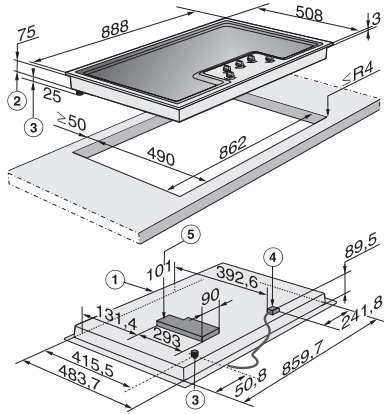

KM 2356-1

Gaskookplaat

met vele elektronische functies voor meer veiligheid en bedieningsgemak.

EAN: 4002516120247 / Materiaalnummer: 10940120 /
Oud Materiaalnummer: 26235651NL

Afmetingen van de uitsparing in mm (breedte) bij inbouw met rand	862 mm
Afmetingen van de uitsparing in mm (diepte) bij inbouw met rand	490 mm
Gewicht in kg	20
Totale aansluitwaarde in kW	0,00-0,00
Lengte van de elektriciteitskabel in m	2,0
Positie van de gasaansluiting	Hinten links
Spanning in V	220-240
Frequentie in Hz	50-60
Meegeleverde accessoires	
Aansluitkabel	Nee
Wokring	•
Kleine wokring	•

KM 2356-1

Gaskookplaat

met vele elektronische functies voor meer veiligheid en bedieningsgemak.

KM 2356-1 (installation drawing)