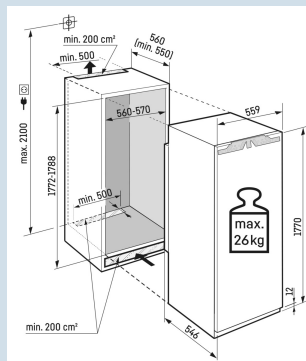

### Ruimte voor hoge karaffen of verpakkingen.

Deel- en onderschuifbaar glasplateau

Nismaat	178 cm
Deurmontage systeem	deur-op-deursysteem
Uittrekwagen met flessenmanden	2
Volume totaal	286 l
Volume koelgedeelte	259 l
Volume vriesgedeelte	27 l
Energieklasse	
Energieverbruik per jaar	171 kWh
Energieverbruik per 24 uur	0,5
Energiekosten per jaar	€ 68,-
Energie efficiëntie index	100
Geluidsniveau	35 dB(A)
Geluidsniveau klasse	B

## Afmetingen

Hoogte	177 cm
Breedte	55,9 cm
Diepte	54,6 cm
Inbouwhoogte	177,2-178,8 cm
Inbouwbreedte	56-57 cm
Inbouwdiepte minimaal	55 cm
Max. Meubelgewicht koeldeel	26 kg
Capaciteit 1,5 l PET	12
Netto gewicht / Bruto gewicht	57,7 kg / 62,4 kg
Hoogte verpakking	1829 mm
Breedte verpakking	572 mm
Diepte verpakking	622 mm