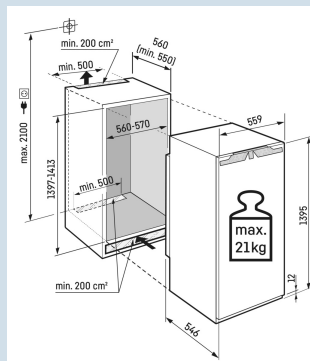

Deel- en onderschuifbaar glasplateau

Altijd plaats voor flessen

Kunststof flessenhouder

Groente en fruit langer bewaren

EasyFresh

Zacht aanraken is voldoende.

Tiptoets bediening

Tot 30 kg belastbaar en eenvoudig te reinigen

GlassLine draagplateaus

Deur kan nooit ongemerkt open blijven

Akoestisch deuralarm

Nismaat	140 cm
Deurmontage systeem	deur-op-deursysteem
Volume totaal	217 l
Volume koelgedeelte	202 l
Volume vriesgedeelte	16 l
Energieklasse	A
Energieverbruik per jaar	122 kWh
Energieverbruik per 24 uur	0,3
Energiekosten per jaar	€ 49,-
Energie efficiëntie index	80
Geluidsniveau	33 dB(A)
Geluidsniveau klasse	B
Klimaatklasse	SN-T

IRd 4521
PlusEasy
FreshSuper
SilentSmart
Device
readySoft
System

Advies verkoopprijs € 1249

Afmetingen

Hoogte	139,5 cm
Breedte	55,9 cm
Diepte	54,6 cm
Inbouwhoogte	139,7-141,3 cm
Inbouwbreedte	56-57 cm
Inbouwdiepte minimaal	55,0 cm
Max. Meubelgewicht koeldeel	21 kg
Netto gewicht / Bruto gewicht	46,4 kg / 50,9 kg
Hoogte verpakking	1454 mm
Breedte verpakking	572 mm
Diepte verpakking	622 mm