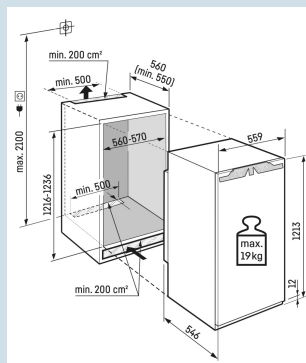

Altijd plaats voor flessen

Kunststof flessenhouder

Nismaat	122 cm
Deurmontage systeem	deur-op-deursysteem
Volume totaal	183 l
Volume koelgedeelte	167 l
Volume vriesgedeelte	16 l
Energieklasse	D
Energieverbruik per jaar	119 kWh
Energieverbruik per 24 uur	0,3
Energiekosten per jaar	€ 48,-
Energie efficiëntie index	80
Geluidsniveau	29 dB(A)
Geluidsniveau klasse	A
Klimaatklasse	SN-T