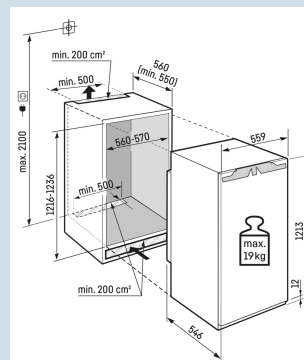

IRBd 4151

Prime

Bio  
FreshSuper  
SilentSmart  
Device  
readySoft  
SystemSoft-  
TelescopicSuper  
CoolPower  
Cooling

Advies verkoopprijs € 1649

**Afmetingen**

Hoogte	121,8 cm
Breedte	55,9 cm
Diepte	54,6 cm
Inbouwhoogte	121,6-123,1 cm
Inbouwbreedte	56-57 cm
Inbouwdiepte minimaal	55 cm
Max. Meubelgewicht koeldeel	19 kg
Netto gewicht / Bruto gewicht	46,6 kg / 50 kg
Hoogte verpakking	1277 mm
Breedte verpakking	572 mm
Diepte verpakking	622 mm