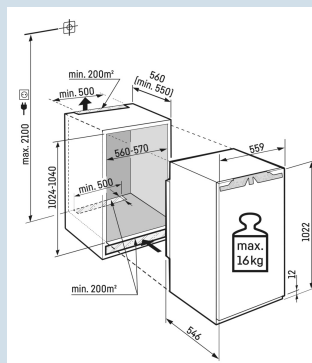

GlassLine draagplateaus

Perfect zicht in de uitgetrokken BioFresh laden.

LED verlichting BioFresh laden

Nismaat	102 cm
Deurmontage systeem	deur-op-deursysteem
Volume totaal	157 l
Volume koelgedeelte	158 l
Energieklasse	
Energieverbruik per jaar	116 kWh
Energieverbruik per 24 uur	0,3
Energiekosten per jaar	€ 46,-
Energie efficiëntie index	80
Geluidsniveau	37 dB(A)
Geluidsniveau klasse	C
Klimaatklasse	SN-T
Koelmiddel	R600a

IRBd 4050

Prime

Bio
FreshSmart
Device
readySoft
SystemSoft-
TelescopicSuper
CoolPower
Cooling

Advies verkoopprijs € 1499

Afmetingen

Hoogte	102,2 cm
Breedte	55,9 cm
Diepte	54,6 cm
Inbouwhoogte	102,4-104 cm
Inbouwbreedte	56-57 cm
Inbouwdiepte minimaal	55 cm
Max. Meubelgewicht koeldeel	16 kg
Netto gewicht / Bruto gewicht	42,2 kg / 45,4 kg
Hoogte verpakking	1081 mm
Breedte verpakking	572 mm
Diepte verpakking	622 mm