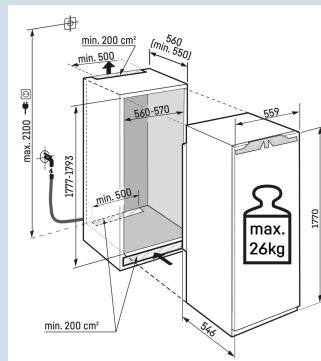

Ruimte voor hoge karaffen of verpakkingen.

Deel- en onderschuifbaar glasplateau

Overzichtelijk in te delen BioFresh lade.

FlexSystem

Nismaat	178 cm
Deurmontage systeem	deur-op-deursysteem
Volume totaal	296 l
Volume koelgedeelte	296 l
Energieklasse	
Energieverbruik per jaar	125 kWh
Energieverbruik per 24 uur	0,3
Energiekosten per jaar	€ 50,-
Energie efficiëntie index	80
Geluidsniveau	32 dB(A)
Geluidsniveau klasse	B
Klimaatklasse	SN-T
Koelmiddel	R600a

IRBAD 5190/617

Peak

Bio
Fresh
ProfessionalInfinity
SpringSuper
SilentSmart
Device
readySoft
SystemSoft-
TelescopicSuper
Cool

Advies verkoopprijs € 3899

Afmetingen

Hoogte	177 cm
Breedte	55,9 cm
Diepte	54,6 cm
Inbouwhoogte	177,7-179,3 cm
Inbouwbreedte	56-57 cm
Inbouwdiepte minimaal	55,0 cm
Max. Meubelgewicht koeldeel	26 kg
Netto gewicht / Bruto gewicht	74,6 kg / 79,6 kg
Hoogte verpakking	1829 mm
Breedte verpakking	572 mm
Diepte verpakking	622 mm