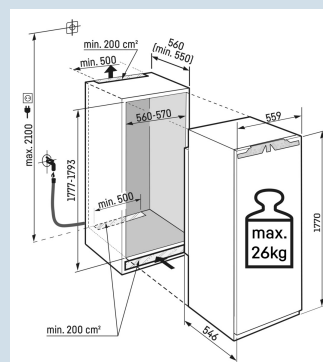

Ruimte voor hoge karaffen of verpakkingen.

Deel- en onderschuifbaar glasplateau

Overzichtelijk in te delen BioFresh lade.

FlexSystem

Nismaat	178 cm
Deurmontage systeem	deur-op-deursysteem
Volume totaal	296 l
Volume koelgedeelte	296 l
Energieklasse	
Energieverbruik per jaar	125 kWh
Energieverbruik per 24 uur	0,3
Energiekosten per jaar	€ 50,-
Energie efficiëntie index	80
Geluidsniveau	32 dB(A)
Geluidsniveau klasse	B
Klimaatklasse	SN-T
Koelmiddel	R600a

Bio
Fresh
ProfessionalInfinity
SpringSuper
SilentSmart
DeviceSoft
SystemSoft-
TelescopicSuper
Cool**Afmetingen**

Hoogte	177 cm
Breedte	55,9 cm
Diepte	54,6 cm
Inbouwhoogte	177,2-178,8 cm
Inbouwbreedte	56-57 cm
Inbouwdiepte minimaal	55 cm
Max. Meubelgewicht koeldeel	26 kg
Netto gewicht / Bruto gewicht	74,6 kg / 78,6 kg
Hoogte verpakking	1829 mm
Breedte verpakking	572 mm
Diepte verpakking	622 mm