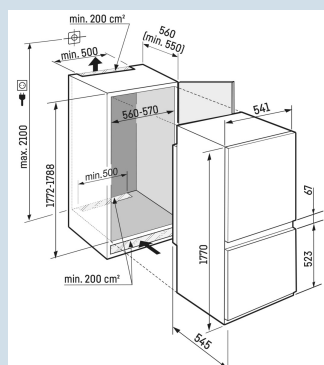

Deel- en onderschuifbaar glasplateau

Perfekte bewaarklimaat voor verse groente en fruit

BioFresh (0°C)

Hygiënisch en voedselveilig

Droge achterwand

Geschikt voor dikkere meubelpanelen

Sleepdeur montage

Tot 30 kg belastbaar en eenvoudig te reinigen

GlassLine draagplateaus

Nismaat	178 cm
Deurmontage systeem	sleepdeur
Materiaal deur/deksel	Staal
Volume totaal	255 l
Volume koelgedeelte	201 l
Volume vriesgedeelte	54 l
Energieklasse	D
Energieverbruik per jaar	182 kWh
Energieverbruik per 24 uur	0,5
Energiekosten per jaar	€ 73,-
Energie efficiëntie index	80
Geluidsniveau	32 dB(A)
Geluidsniveau klasse	B

ICBSd 5122
Plus

Advies verkoopprijs € 1699

Afmetingen

Hoogte	177 cm
Breedte	54,1 cm
Diepte	54,5 cm
Inbouwhoogte	177,2-178,8 cm
Inbouwbreedte	56-57 cm
Deurhoogte vriezer in mm	523
Tussenruimte koel-vries in mm	67
Inbouwdiepte minimaal	55,0 cm
Max. Meubelgewicht koeldeel	-
Max. Meubelgewicht vriesdeel	-
Netto gewicht / Bruto gewicht	58,1 kg / 62,3 kg
Hoogte verpakking	1829 mm
Breedte verpakking	555 mm
Diepte verpakking	622 mm