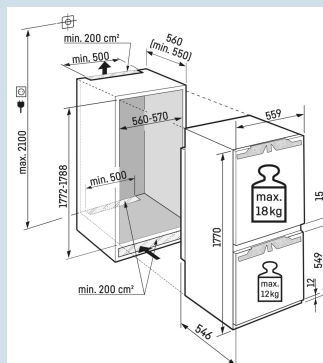

GlassLine draagplateaus

Nismaat	178 cm
Deurmontage systeem	deur-op-deursysteem
Materiaal deur/deksel	Staal
Volume totaal	256 l
Volume koelgedeelte	202 l
Volume vriesgedeelte	54 l
Energieklasse	B
Energieverbruik per jaar	116 kWh
Energieverbruik per 24 uur	0,3
Energiekosten per jaar	€ 46,-
Energie efficiëntie index	51
Geluidsniveau	33 dB(A)
Geluidsniveau klasse	B

Bio
FreshSmart
FrostSuper
SilentDuo
CoolingSmart
Device
readySoft
SystemSuper
Frost**Afmetingen**

Hoogte	177 cm
Breedte	55,9 cm
Diepte	54,6 cm
Inbouwhoogte	177,2-178,8 cm
Inbouwbreedte	56-57 cm
Deurhoogte vriezer in mm	549
Tussenruimte koel-vries in mm	15
Inbouwdiepte minimaal	55 cm
Max. Meubelgewicht koeldeel	18 kg
Max. Meubelgewicht vriesdeel	12 kg
Netto gewicht / Bruto gewicht	72,9 kg / 77,1 kg
Hoogte verpakking	1829 mm
Breedte verpakking	572 mm
Diepte verpakking	622 mm