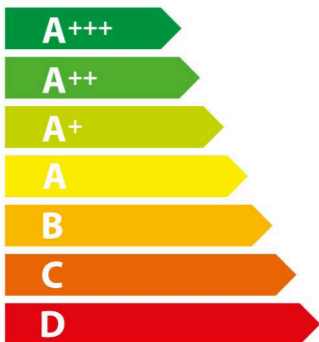

ENERG

енергия · ενέργεια

SIEMENS

HS938GEB1

71 L

0,87 kWh/cyclus *

0,69 kWh/cyclus *

* цикъл · cyklus · portion · zyklus · πρόγραμμα · ciclo · tsükkel · ohjelma · ciklus ciklas · cikls · čiklu · cyclus · cykl · ciclu · program · cykel