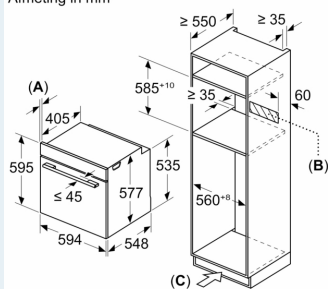

Technische specificaties:

- Voor afmetingen en inbouwmaten van dit apparaat aub de maatschetsen aanhouden
- Inbouwmaten (hxbxd):
- 585 - 595 x 560 - 568 x 550 mm
- Afmetingen (hxbxd):
- 595 x 594 x 548 mm

Technische data:

- Lengte aansluitsnoer: 1,2 m
- Aansluitwaarde: 3,6 kW
- Nominale spanning: 220 - 240 V

iQ700, Oven met magnetron, 60 x 60 cm, Zwart HM936GCB1

Maatschetsen

Afmeting in mm

- A: 19,5 mm
- B: Ruimte voor apparaataansluiting
320 x 115 mm
- C: Ventilatie in de plint ≥ 200 cm²

Inbouw van twee apparaten boven elkaar

Luchtverversing

A: Luchtinvoeropening ≥ 200 cm²

Afmeting in mm

Wordt het apparaat onder een kookzone ingebouwd, dan moet rekening gehouden worden met de volgende werkbladdikte (eventueel incl. onderconstructie).

Kookzone-type	min. werkbladdikte	
	opgebouwd	vlak
Inductiekookzone	37 mm	38 mm
Volledige oppervlak-inductiekookzone	47 mm	48 mm
gaskookplaat	30 mm	38 mm
elektrische kookplaat	27 mm	30 mm

Maatschetsen