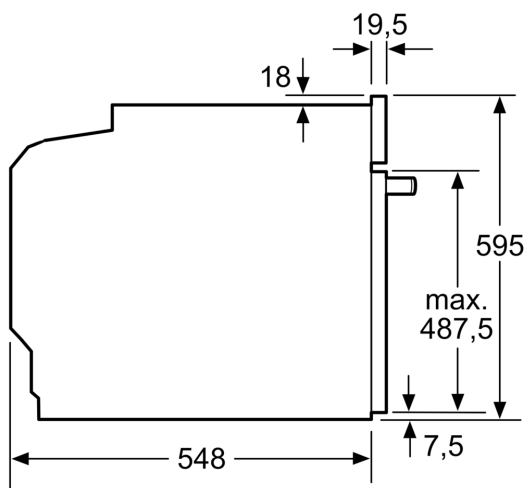

Technische specificaties:

- Voor afmetingen en inbouwmaten van dit apparaat aub de maatschetsen aanhouden
- Inbouwmaten (hxbxd):
- 585 - 595 x 560 - 568 x 550 mm
- Afmetingen (hxbxd):
- 595 x 594 x 548 mm

Technische data:

- Lengte aansluitsnoer: 1,2 m
- Aansluitwaarde: 3,6 kW
- Nominale spanning: 220 - 240 V

iQ700, Oven met magnetron, 60 x 60 cm, Zwart HM936GCB1

Maatschetsen

Afmeting in mm

- A: 19,5 mm
- B: Ruimte voor apparaataansluiting
320 x 115 mm
- C: Ventilatie in de plint ≥ 200 cm²

Inbouw van twee apparaten boven elkaar

Luchtverversing

A: Luchtinvoeropening ≥ 200 cm²

Afmeting in mm

Wordt het apparaat onder een kookzone ingebouwd, dan moet rekening gehouden worden met de volgende werkbladdikte (eventueel incl. onderconstructie).

Kookzone-type	min. werkbladdikte	
	opgebouwd	vlak
Inductiekookzone	37 mm	38 mm
Volledige oppervlak-inductiekookzone	47 mm	48 mm
gaskookplaat	30 mm	38 mm
elektrische kookplaat	27 mm	30 mm

Maatschetsen