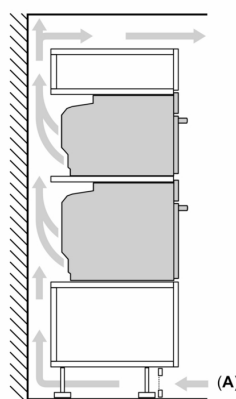

Technische specificaties:

- Voor afmetingen en inbouwmaten van dit apparaat aub de maatschetsen aanhouden
- Inbouwmaten (hxbxd):
- 585 - 595 x 560 - 568 x 550 mm
- Afmetingen (hxbxd):
- 595 x 594 x 548 mm

Technische data:

- Lengte aansluitsnoer: 1,2 m
- Aansluitwaarde: 3,6 kW
- Nominale spanning: 220 - 240 V

iQ700, Oven met magnetron, 60 x 60 cm, Zwart HM936GCB1

Maatschetsen

Afmeting in mm

- A: 19,5 mm
- B: Ruimte voor apparaataansluiting
320 x 115 mm
- C: Ventilatie in de plint ≥ 200 cm²

Inbouw van twee apparaten boven elkaar

Luchtverversing

A: Luchtinvoeropening ≥ 200 cm²

Afmeting in mm

Wordt het apparaat onder een kookzone ingebouwd, dan moet rekening gehouden worden met de volgende werkbladdikte (eventueel incl. onderconstructie).

Kookzone-type	min. werkbladdikte	
	opgebouwd	vlak
Inductiekookzone	37 mm	38 mm
Volledige oppervlak-inductiekookzone	47 mm	48 mm
gaskookplaat	30 mm	38 mm
elektrische kookplaat	27 mm	30 mm

Maatschetsen